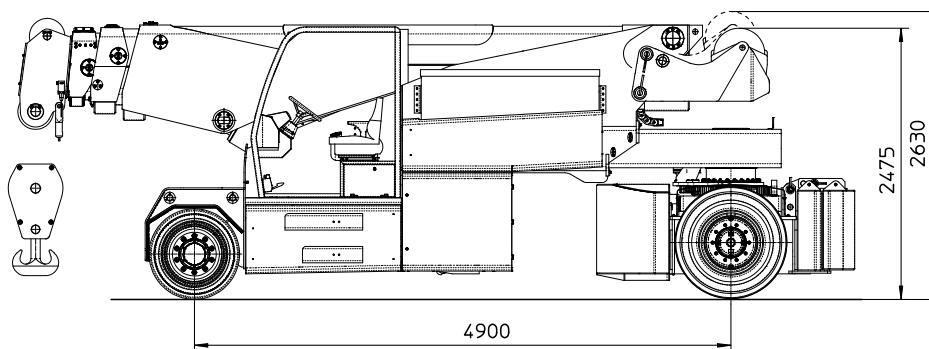

## Elektrokran 37-60t

## Grue électrique 37-60t

<b>Tragfähigkeit</b> <i>Capacité</i>	60.000 kg
<b>Abmessungen HxLxB</b> <i>Dimensions HxLxLarg.</i>	2495x5480x2400 mm
<b>Wenderadius</b> <i>Rayon de braquage</i>	5300 mm
<b>Gewicht</b> <i>Poids</i>	28.500 - 43.600 kg

### Elektrokran 37-60t

- Kran mit Gegengewicht = Konfiguration 60t
- Der Kran ist auch mit Last am Haken mobil
- negative Neigung des Teleskoparms
- Palettengabel 20t
- hydraulischer Ausleger bis 8t, hydraulisch klappbar bis 50°
- auf Anfrage: Kran mit Fernsteuerung durch den Bediener

### Grue électrique 37-60t

- grue avec contrepoids = configuration 60t
- la grue reste mobile avec le poids au crochet
- inclinaison négative du bras télescopique
- palonnier de fourches de 20t
- jyb hydraulique de 8t inclinable hydrauliquement de 50°
- sur demande: grue téléguidée par l'opérateur