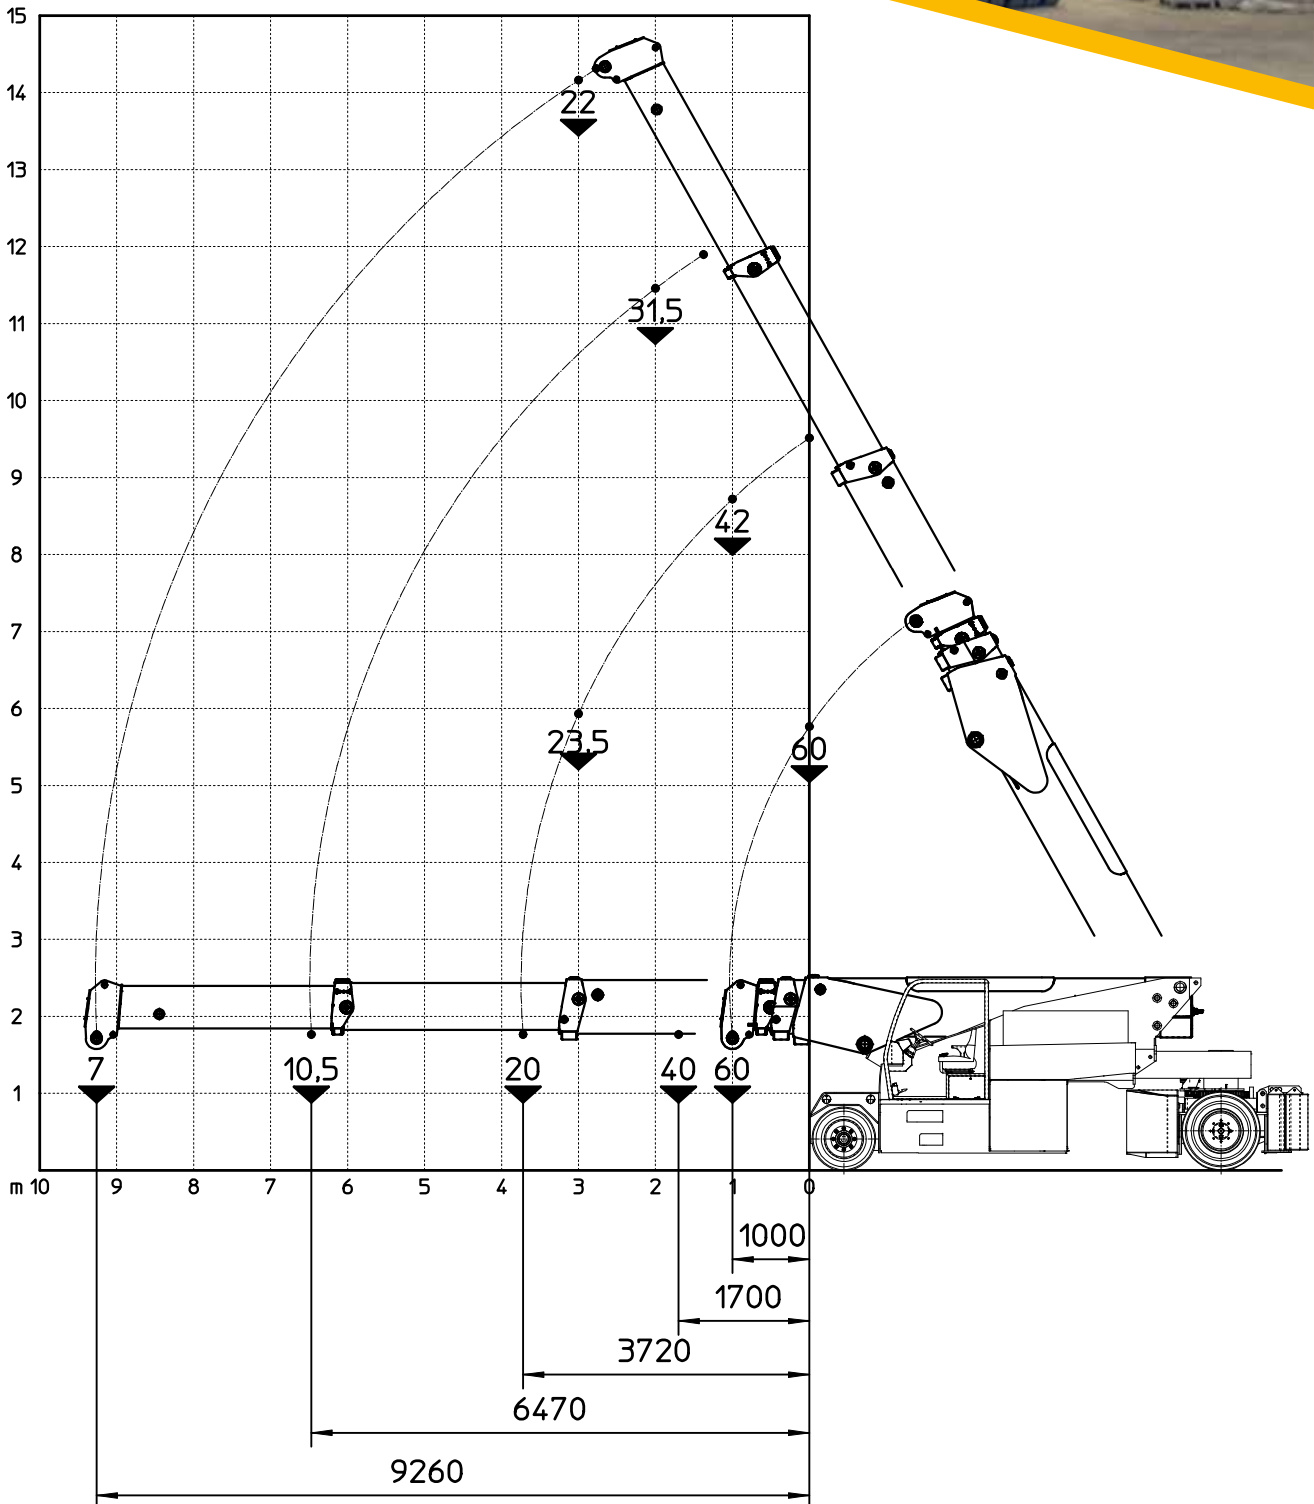

Elektrokran 37-60t

Grue électrique 37-60t