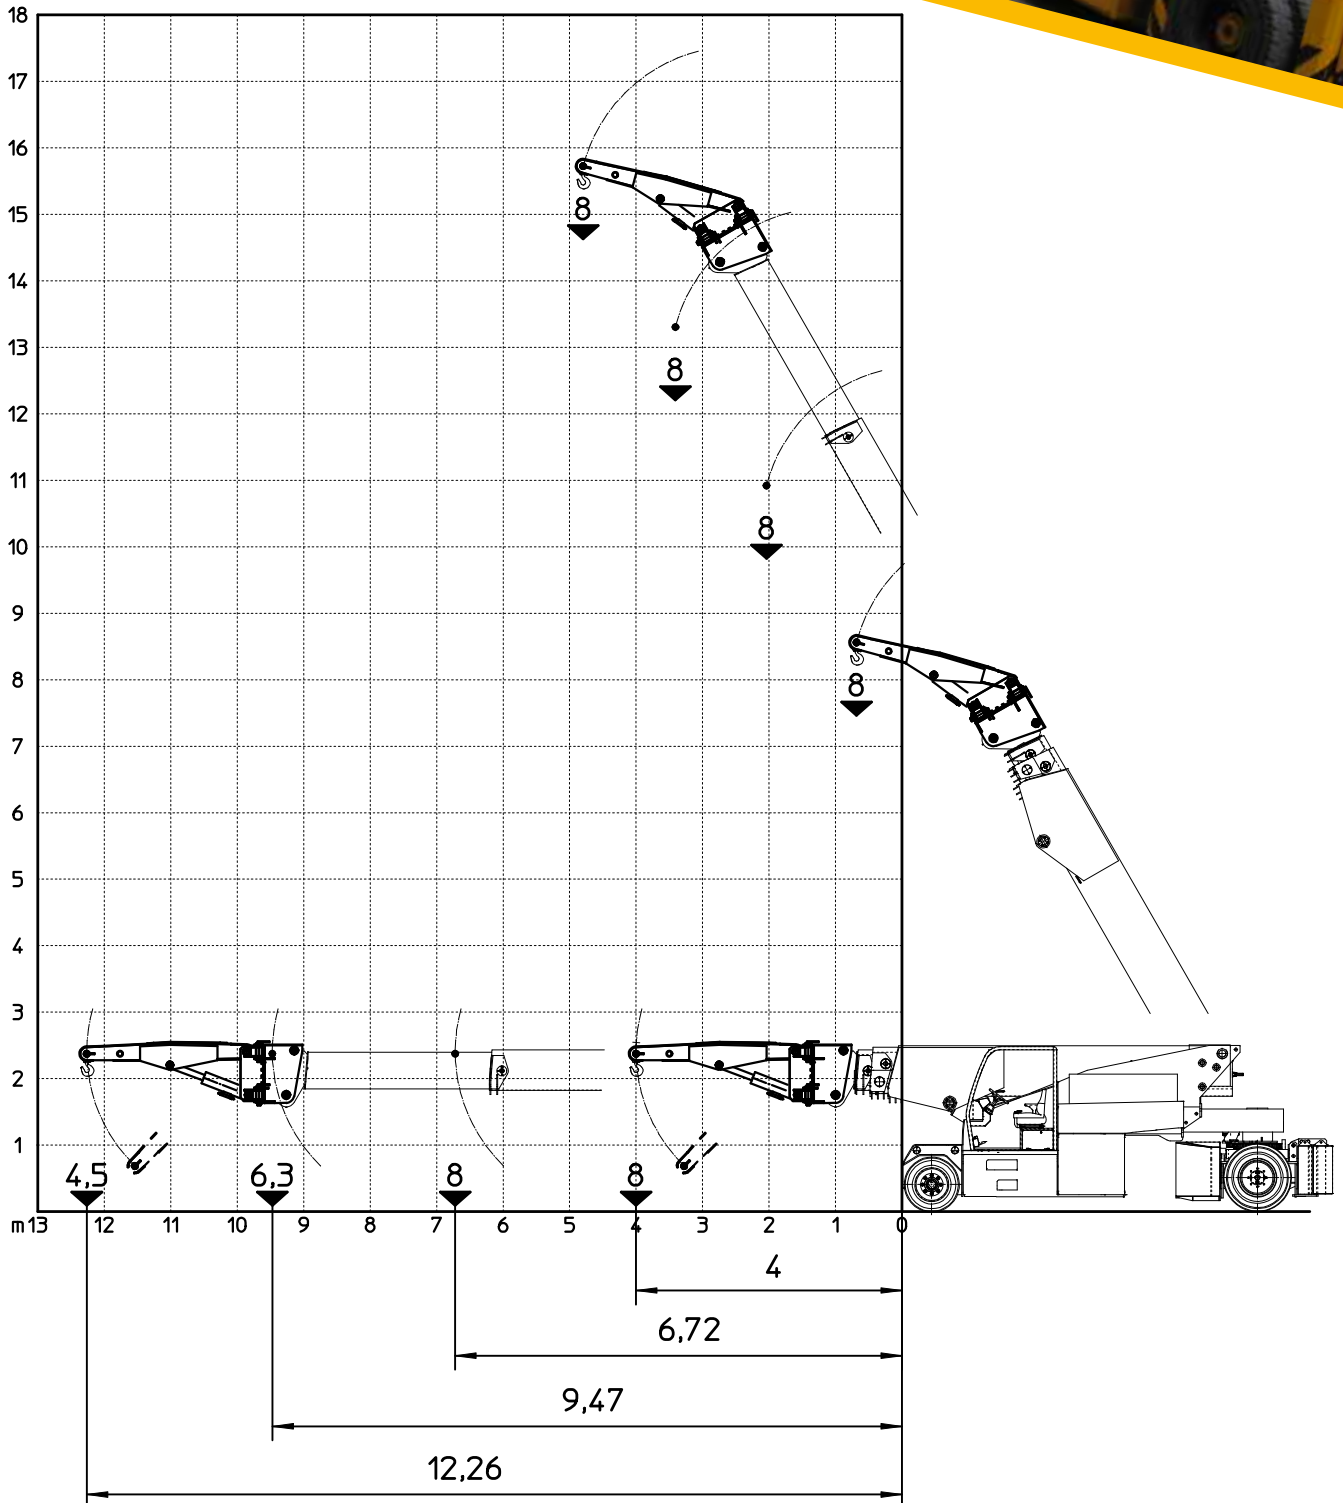

### Elektrokran 37-60t

- Kran mit Gegengewicht = Konfiguration 60t
- Der Kran ist auch mit Last am Haken mobil
- negative Neigung des Teleskoparms
- Palettengabel 20t
- hydraulischer Ausleger bis 8t, hydraulisch klappbar bis 50°
- auf Anfrage: Kran mit Fernsteuerung durch den Bediener

### Grue électrique 37-60t

- grue avec contrepoids = configuration 60t
- la grue reste mobile avec le poids au crochet
- inclinaison négative du bras télescopique
- palonnier de fourches de 20t
- jyb hydraulique de 8t inclinable hydrauliquement de 50°
- sur demande: grue téléguidée par l'opérateur

**Elektrokran 37-60t**

**Grue électrique 37-60t**

**Elektrokran 37-60t**

**Grue électrique 37-60t**

**Elektrokran 37-60t**

**Grue électrique 37-60t**

**Elektrokran 37-60t**

**Grue électrique 37-60t**