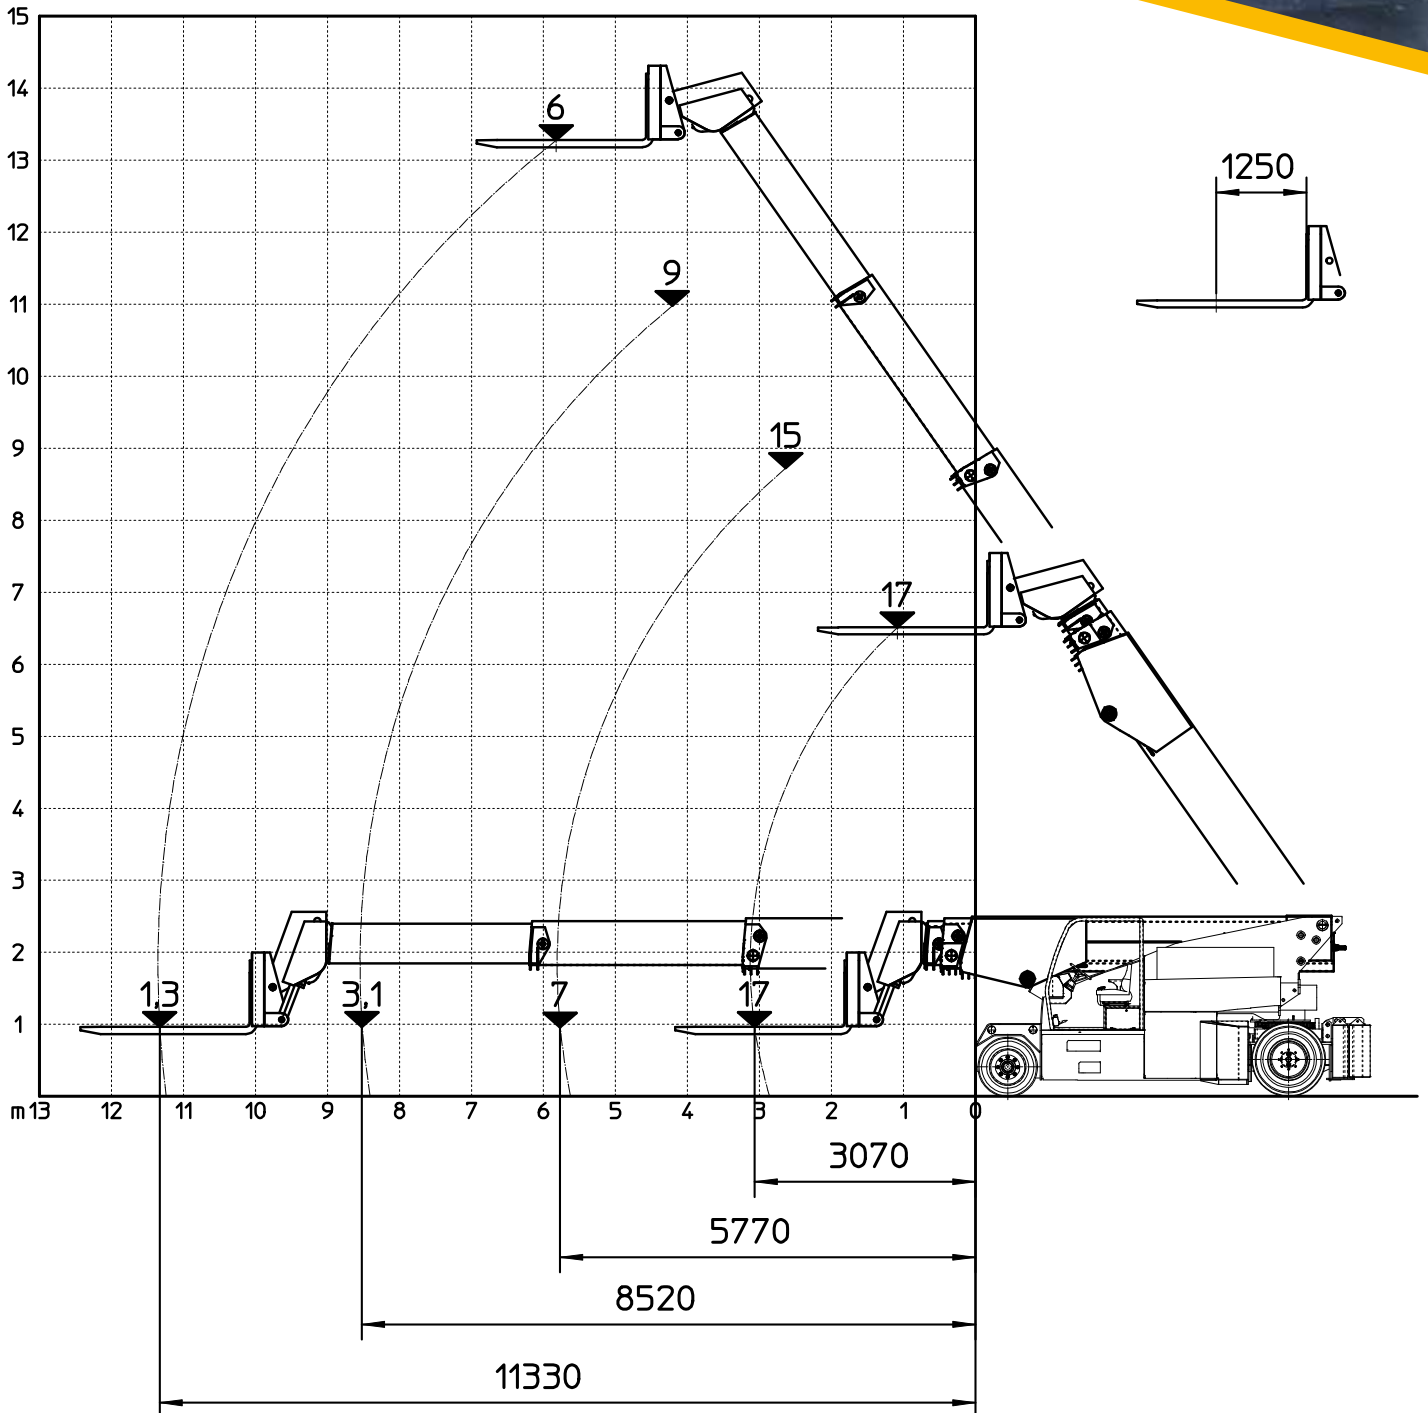

## Grue électrique 37-60t

<b>Tragfähigkeit</b> <i>Capacité</i>	60.000 kg
<b>Abmessungen HxLxB</b> <i>Dimensions HxLxLarg.</i>	2495x5480x2400 mm
<b>Wenderadius</b> <i>Rayon de braquage</i>	5300 mm
<b>Gewicht</b> <i>Poids</i>	28.500 - 43.600 kg

### Elektrokran 37-60t

- Kran mit Gegengewicht = Konfiguration 60t
- Der Kran ist auch mit Last am Haken mobil
- negative Neigung des Teleskoparms
- Palettengabel 20t
- hydraulischer Ausleger bis 8t, hydraulisch klappbar bis 50°
- auf Anfrage: Kran mit Fernsteuerung durch den Bediener

### Grue électrique 37-60t

- grue avec contrepoids = configuration 60t
- la grue reste mobile avec le poids au crochet
- inclinaison négative du bras télescopique
- palonnier de fourches de 20t
- jyb hydraulique de 8t inclinable hydrauliquement de 50°
- sur demande: grue téléguidée par l'opérateur

**Elektrokran 37-60t**

**Grue électrique 37-60t**

**Elektrokran 37-60t**

**Grue électrique 37-60t**

**Elektrokran 37-60t**

**Grue électrique 37-60t**

**Elektrokran 37-60t**

**Grue électrique 37-60t**