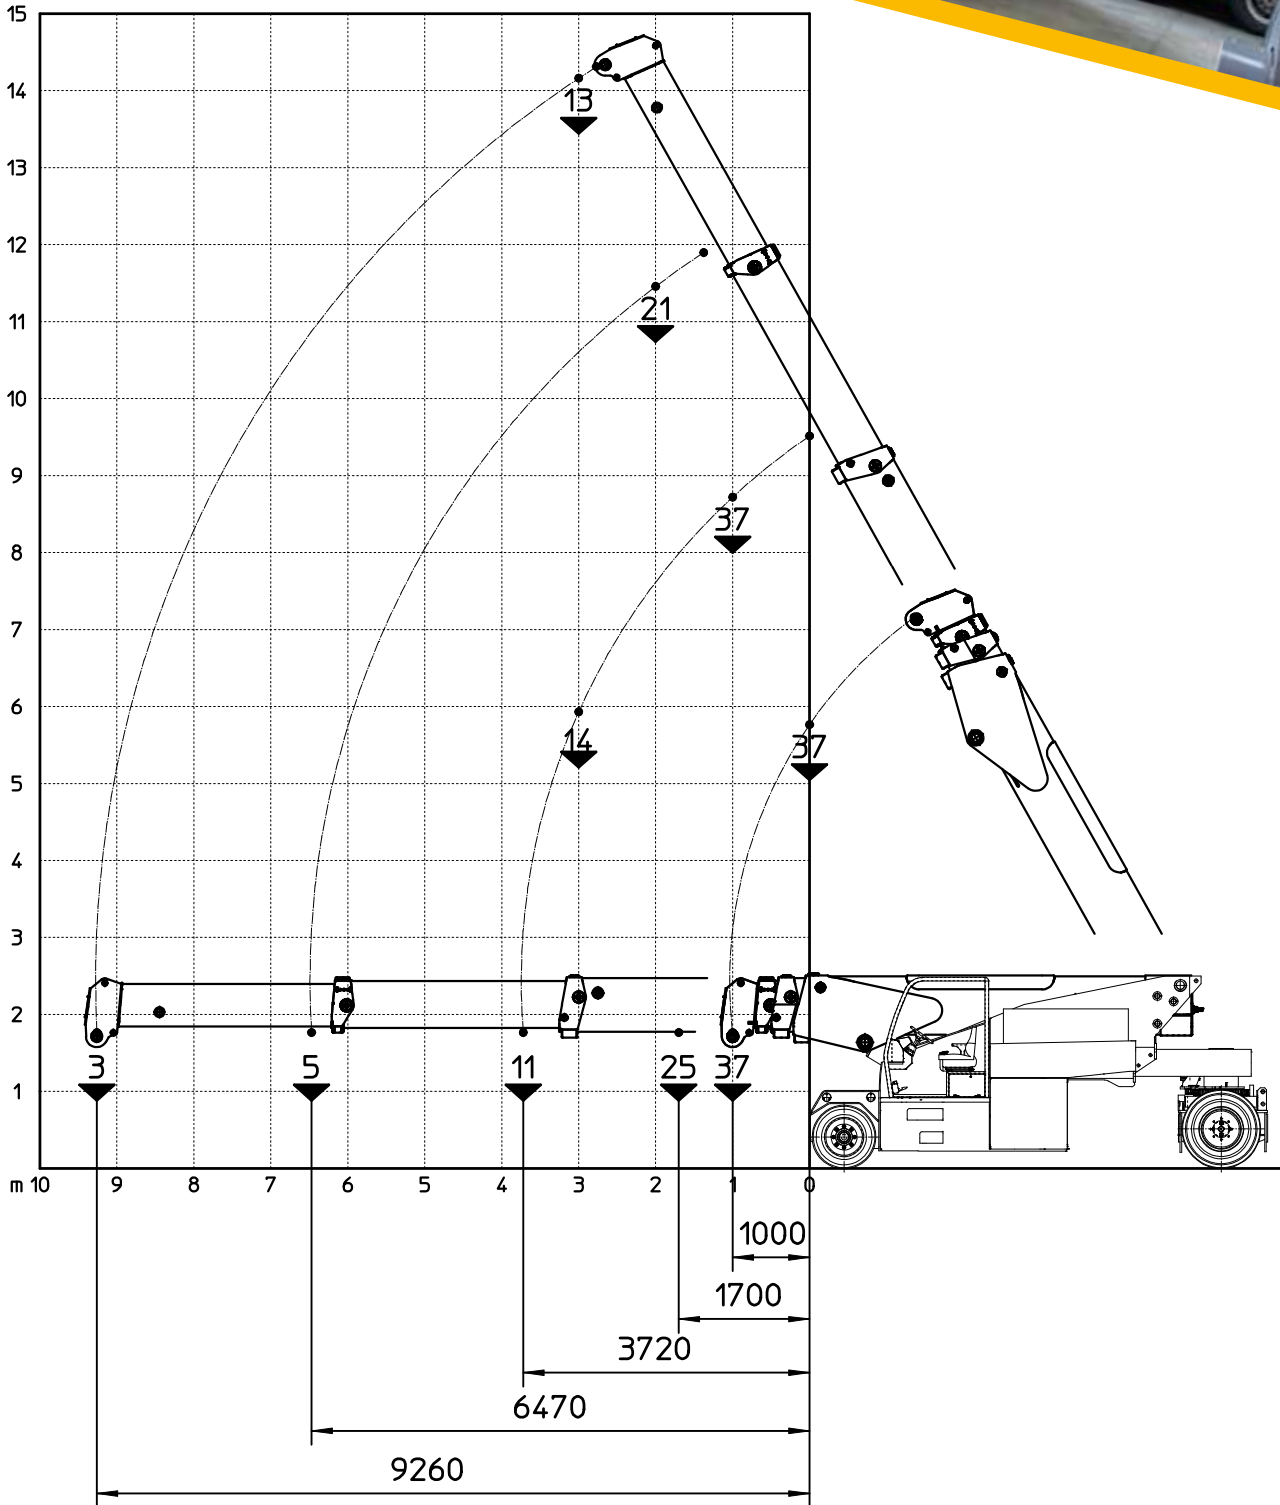

Elektrokran 37-60t

Grue électrique 37-60t