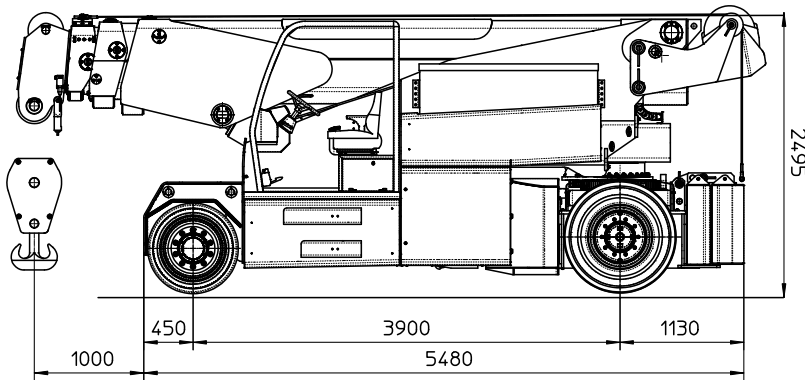

## Elektrokran 37-60t

## Grue électrique 37-60t

<b>Tragfähigkeit</b> <i>Capacité</i>	60.000 kg
<b>Abmessungen HxLxB</b> <i>Dimensions HxLxLarg.</i>	2495x5480x2400 mm
<b>Wenderadius</b> <i>Rayon de braquage</i>	5300 mm
<b>Gewicht</b> <i>Poids</i>	28.500 - 43.600 kg

### Elektrokran 37-60t

- Kran mit Gegengewicht = Konfiguration 60t
- Der Kran ist auch mit Last am Haken mobil
- negative Neigung des Teleskoparms
- Palettengabel 20t
- hydraulischer Ausleger bis 8t, hydraulisch klappbar bis 50°
- auf Anfrage: Kran mit Fernsteuerung durch den Bediener

### Grue électrique 37-60t

- grue avec contrepoids = configuration 60t
- la grue reste mobile avec le poids au crochet
- inclinaison négative du bras télescopique
- palonnier de fourches de 20t
- jyb hydraulique de 8t inclinable hydrauliquement de 50°
- sur demande: grue téléguidée par l'opérateur