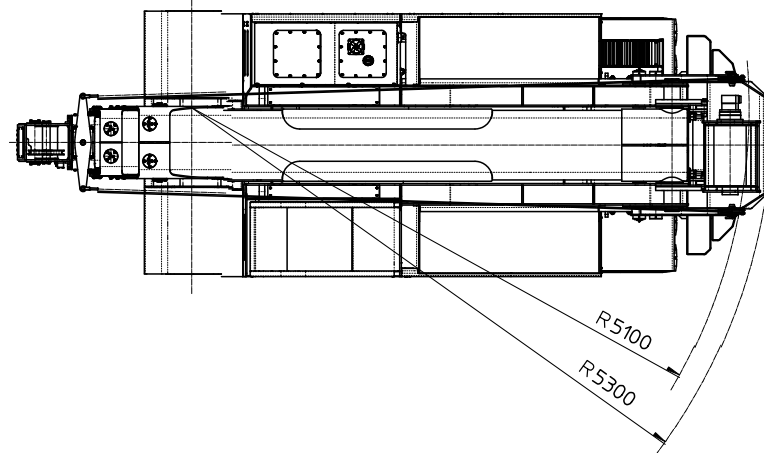

## Elektrokran 37-60t

## Grue électrique 37-60t

<b>Tragfähigkeit</b> <i>Capacité</i>	60.000 kg
<b>Abmessungen HxLxB</b> <i>Dimensions HxLxLarg.</i>	2495x5480x2400 mm
<b>Wenderadius</b> <i>Rayon de braquage</i>	5300 mm
<b>Gewicht</b> <i>Poids</i>	28.500 - 43.600 kg

### Elektrokran 37-60t

- Kran mit Gegengewicht = Konfiguration 60t
- Der Kran ist auch mit Last am Haken mobil
- negative Neigung des Teleskoparms
- Palettengabel 20t
- hydraulischer Ausleger bis 8t, hydraulisch klappbar bis 50°
- auf Anfrage: Kran mit Fernsteuerung durch den Bediener

### Grue électrique 37-60t

- grue avec contrepoids = configuration 60t
- la grue reste mobile avec le poids au crochet
- inclinaison négative du bras télescopique
- palonnier de fourches de 20t
- jyb hydraulique de 8t inclinable hydrauliquement de 50°
- sur demande: grue téléguidée par l'opérateur