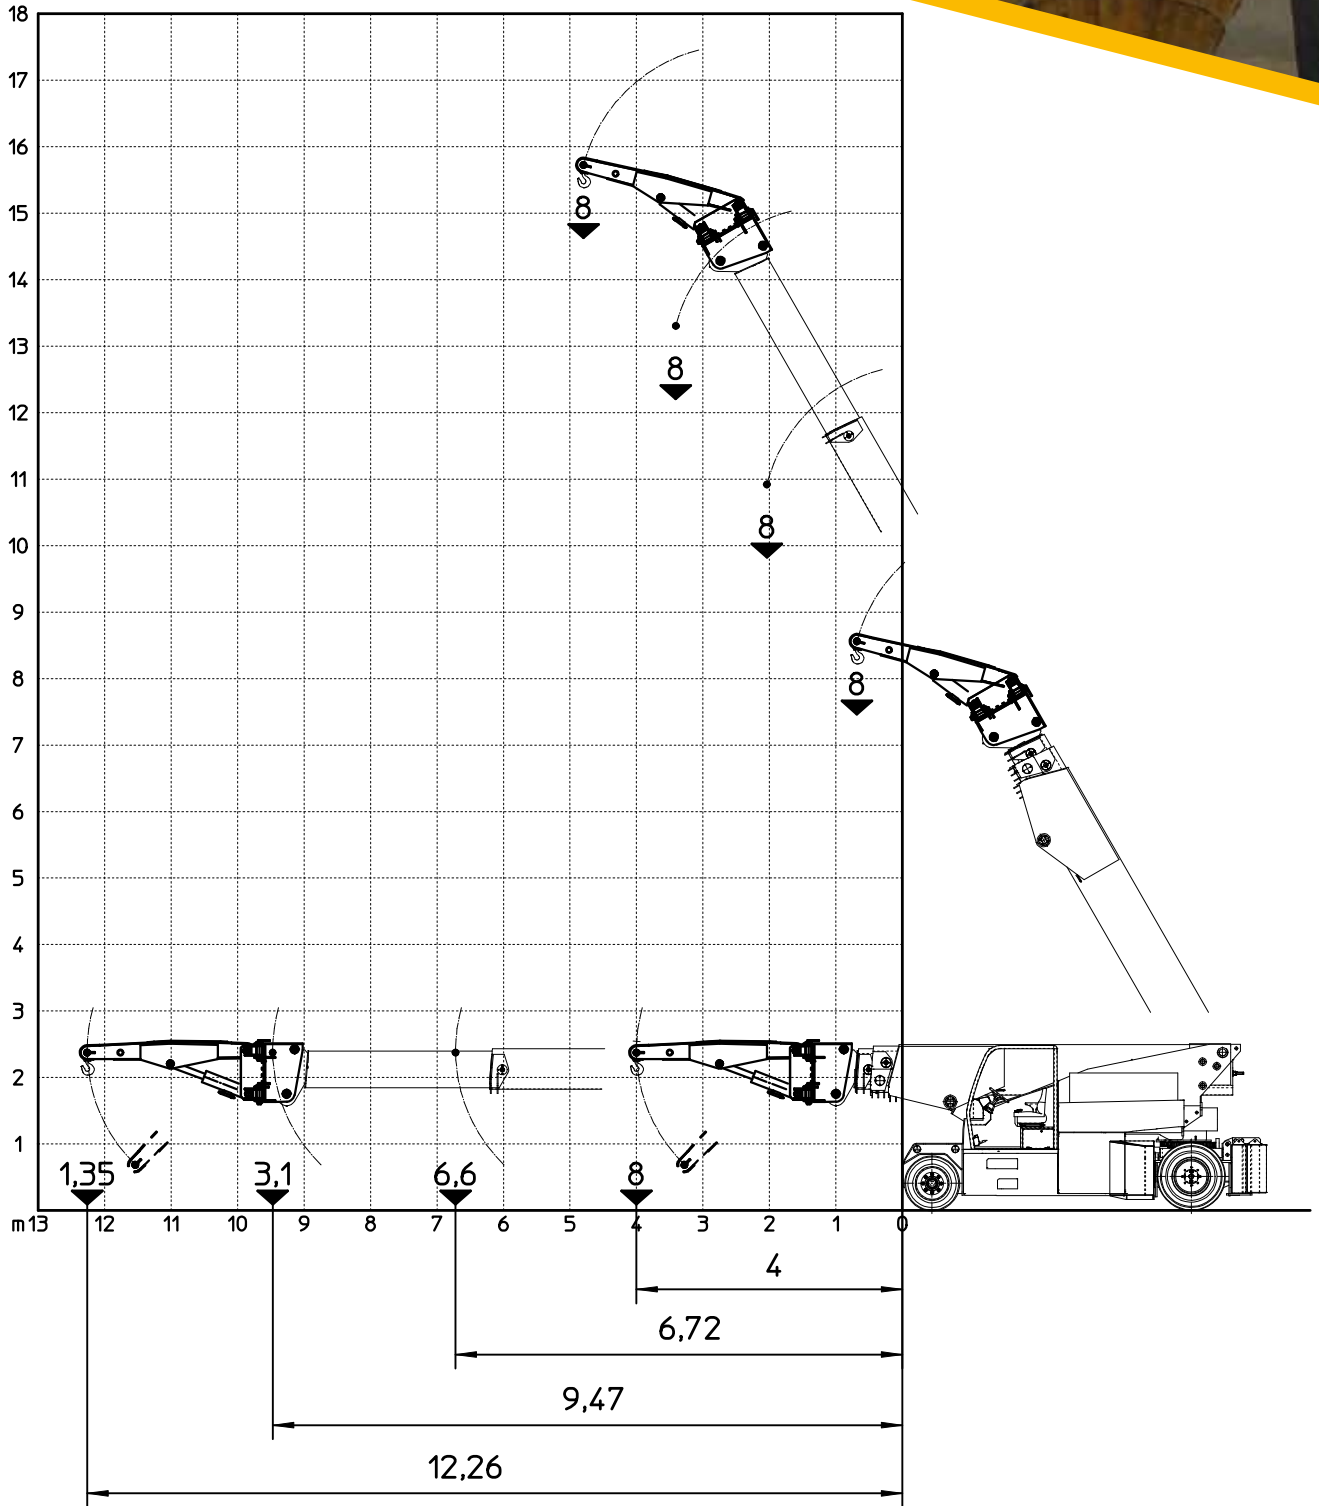

## Grue électrique 37-60t

<b>Tragfähigkeit</b> <i>Capacité</i>	60.000 kg
<b>Abmessungen HxLxB</b> <i>Dimensions HxLxLarg.</i>	2495x5480x2400 mm
<b>Wenderadius</b> <i>Rayon de braquage</i>	5300 mm
<b>Gewicht</b> <i>Poids</i>	28.500 - 43.600 kg

### Elektrokran 37-60t

- Kran mit Gegengewicht = Konfiguration 60t
- Der Kran ist auch mit Last am Haken mobil
- negative Neigung des Teleskoparms
- Palettengabel 20t
- hydraulischer Ausleger bis 8t, hydraulisch klappbar bis 50°
- auf Anfrage: Kran mit Fernsteuerung durch den Bediener

### Grue électrique 37-60t

- grue avec contrepoids = configuration 60t
- la grue reste mobile avec le poids au crochet
- inclinaison négative du bras télescopique
- palonnier de fourches de 20t
- jyb hydraulique de 8t inclinable hydrauliquement de 50°
- sur demande: grue téléguidée par l'opérateur

**Elektrokran 37-60t**

**Grue électrique 37-60t**

**Elektrokran 37-60t**

**Grue électrique 37-60t**

**Elektrokran 37-60t**

**Grue électrique 37-60t**

**Elektrokran 37-60t**

**Grue électrique 37-60t**