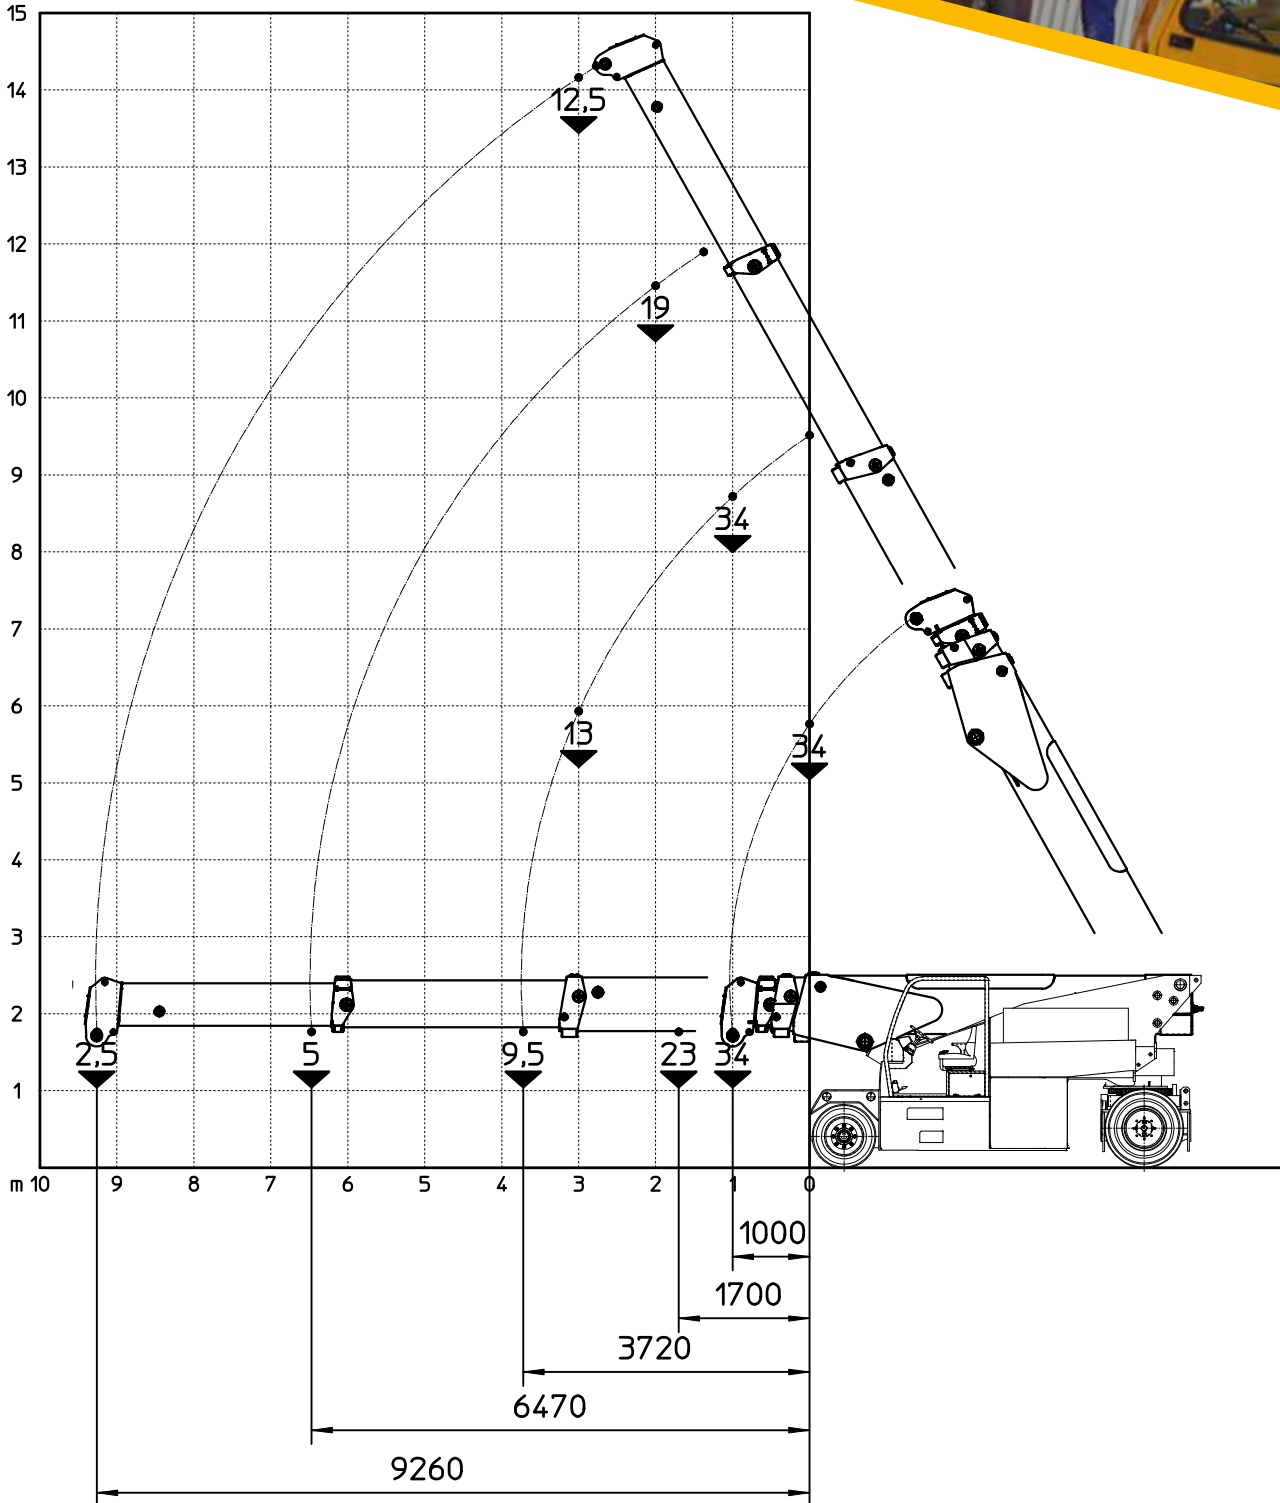

### Elektrokran 37-60t

- Kran mit Gegengewicht = Konfiguration 60t
- Der Kran ist auch mit Last am Haken mobil
- negative Neigung des Teleskoparms
- Palettengabel 20t
- hydraulischer Ausleger bis 8t, hydraulisch klappbar bis 50°
- auf Anfrage: Kran mit Fernsteuerung durch den Bediener

### Grue électrique 37-60t

- grue avec contrepoids = configuration 60t
- la grue reste mobile avec le poids au crochet
- inclinaison négative du bras télescopique
- palonnier de fourches de 20t
- jyb hydraulique de 8t inclinable hydrauliquement de 50°
- sur demande: grue téléguidée par l'opérateur

**Elektrokran 37-60t**

**Grue électrique 37-60t**

**Elektrokran 37-60t**

**Grue électrique 37-60t**

**Elektrokran 37-60t**

**Grue électrique 37-60t**

**Elektrokran 37-60t**

**Grue électrique 37-60t**