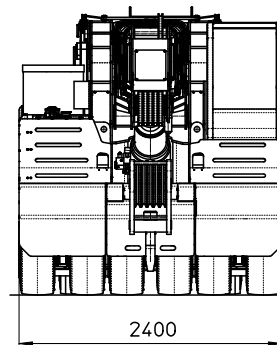

## Elektrokran 37-60t

## Grue électrique 37-60t

<b>Tragfähigkeit</b> <i>Capacité</i>	60.000 kg
<b>Abmessungen HxLxB</b> <i>Dimensions HxLxLarg.</i>	2495x5480x2400 mm
<b>Wenderadius</b> <i>Rayon de braquage</i>	5300 mm
<b>Gewicht</b> <i>Poids</i>	28.500 - 43.600 kg

### Elektrokran 37-60t

- Kran mit Gegengewicht = Konfiguration 60t
- Der Kran ist auch mit Last am Haken mobil
- negative Neigung des Teleskoparms
- Palettengabel 20t
- hydraulischer Ausleger bis 8t, hydraulisch klappbar bis 50°
- auf Anfrage: Kran mit Fernsteuerung durch den Bediener

### Grue électrique 37-60t

- grue avec contrepoids = configuration 60t
- la grue reste mobile avec le poids au crochet
- inclinaison négative du bras télescopique
- palonnier de fourches de 20t
- jyb hydraulique de 8t inclinable hydrauliquement de 50°
- sur demande: grue téléguidée par l'opérateur