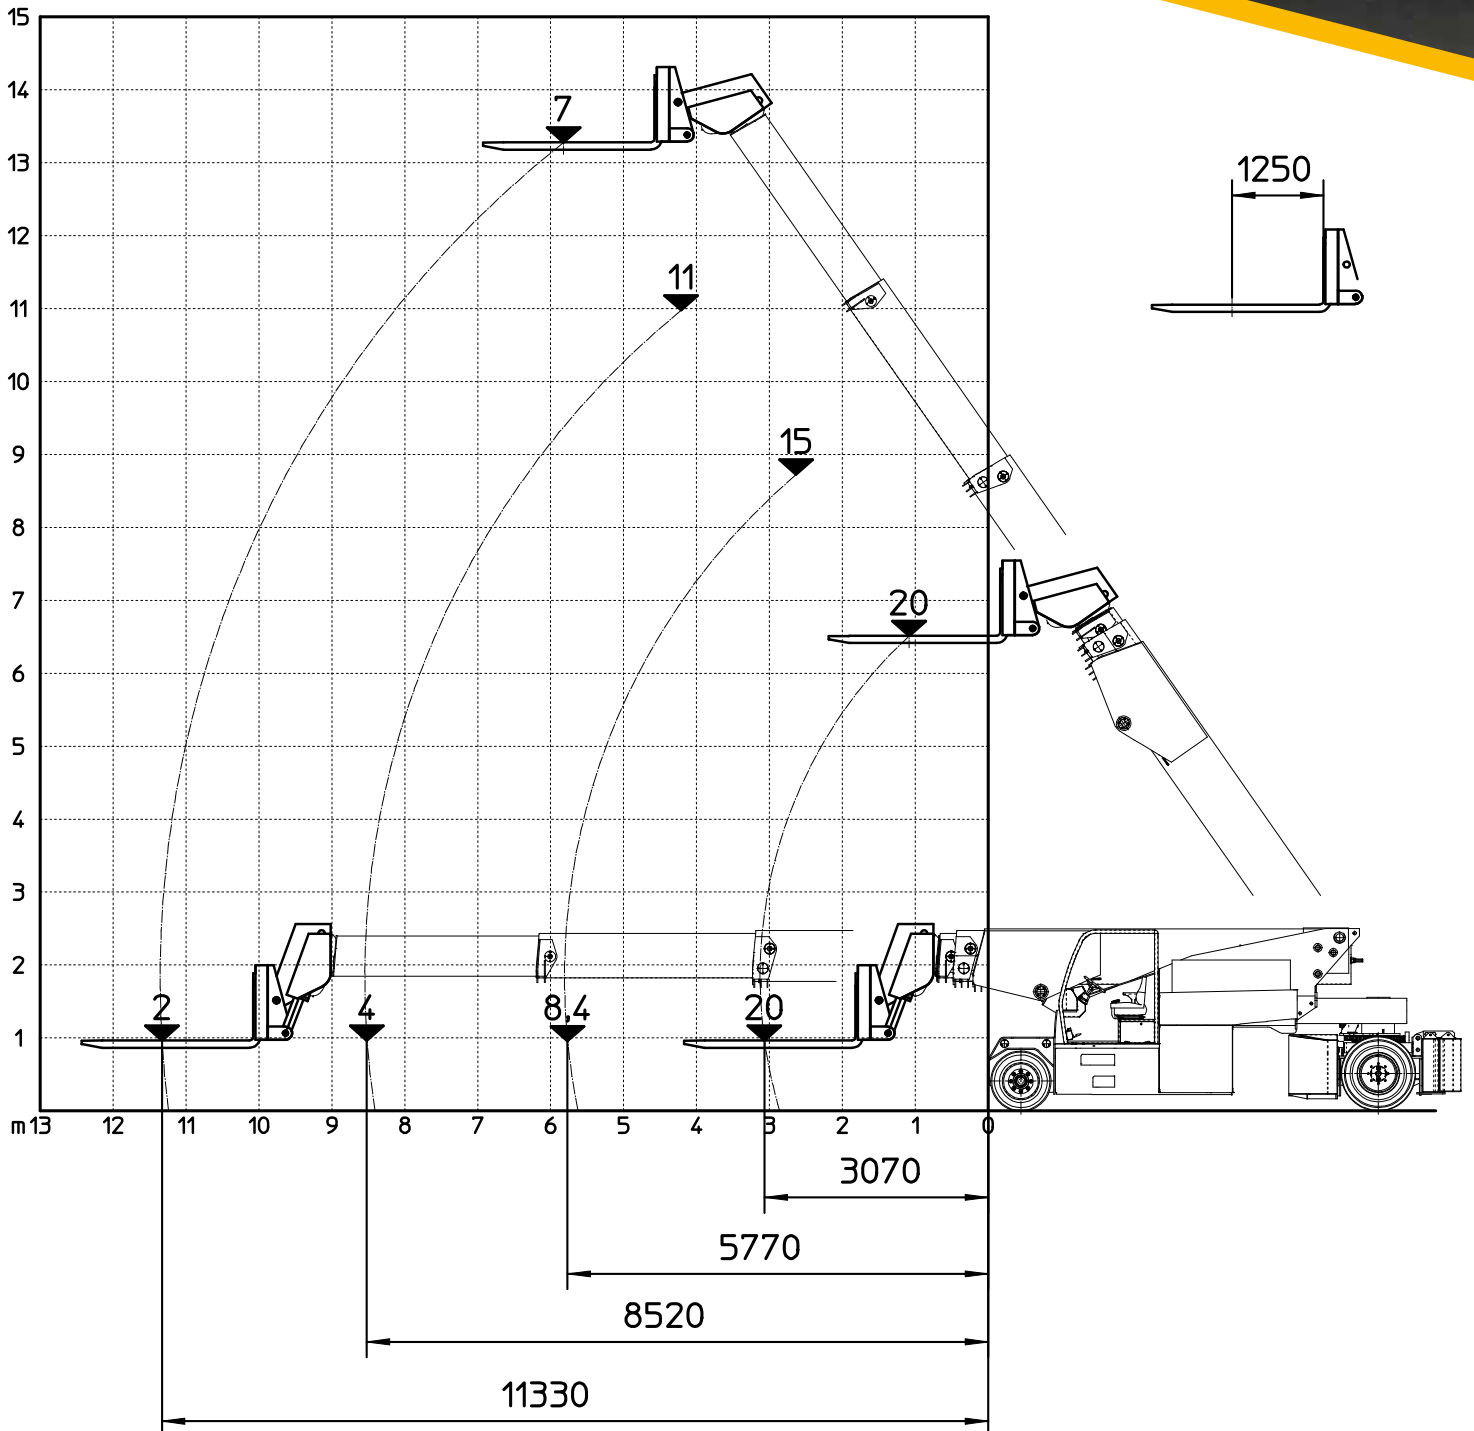

Elektrokran 37-60t

Grue électrique 37-60t