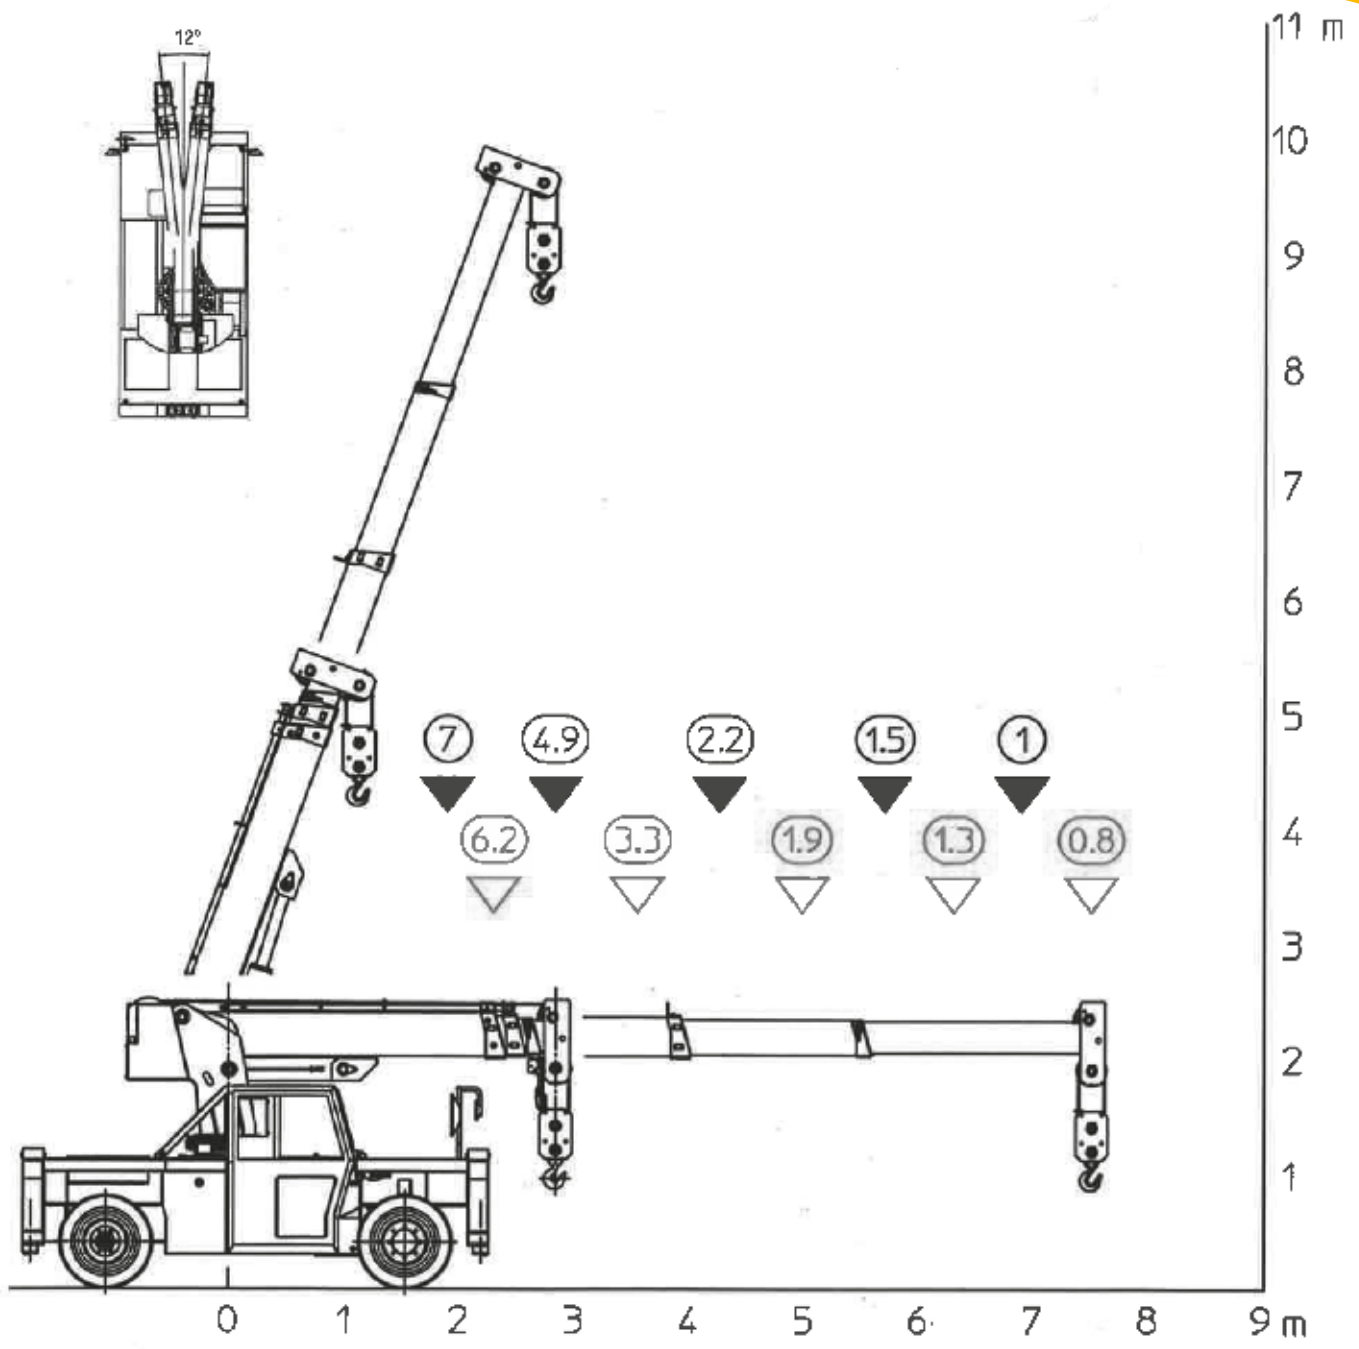

Elektrokran 10t
Grue électrique 10t

Tragfähigkeit <i>Capacité</i>	10.000 kg
Abmessungen HxLxB <i>Dimensions HxLxLarg.</i>	2500x4700x1800 mm
Wenderadius <i>Rayon de braquage</i>	4100 mm
Gewicht <i>Poids</i>	9800 kg

Elektrokran 10t

- Der Kran ist auch mit Last am Haken mobil
- Mobil bis max. 4.5t am Haken
- Seilwinde bis zu 7,7t oder ein fixer Haken mit sich verjüngendem Ausleger

Grue électrique 10t

- la grue reste mobile avec le poids au crochet
- mobile jusqu'à max. 4,5t au crochet
- treuil de 7,7t ou un crochet fixe avec jyb rajeuni

Elektrokran 10t
Grue électrique 10t

Elektrokran 10t
Grue électrique 10t

Elektrokran 10t
Grue électrique 10t

Elektrokran 10t
Grue électrique 10t

Elektrokran 10t
Grue électrique 10t