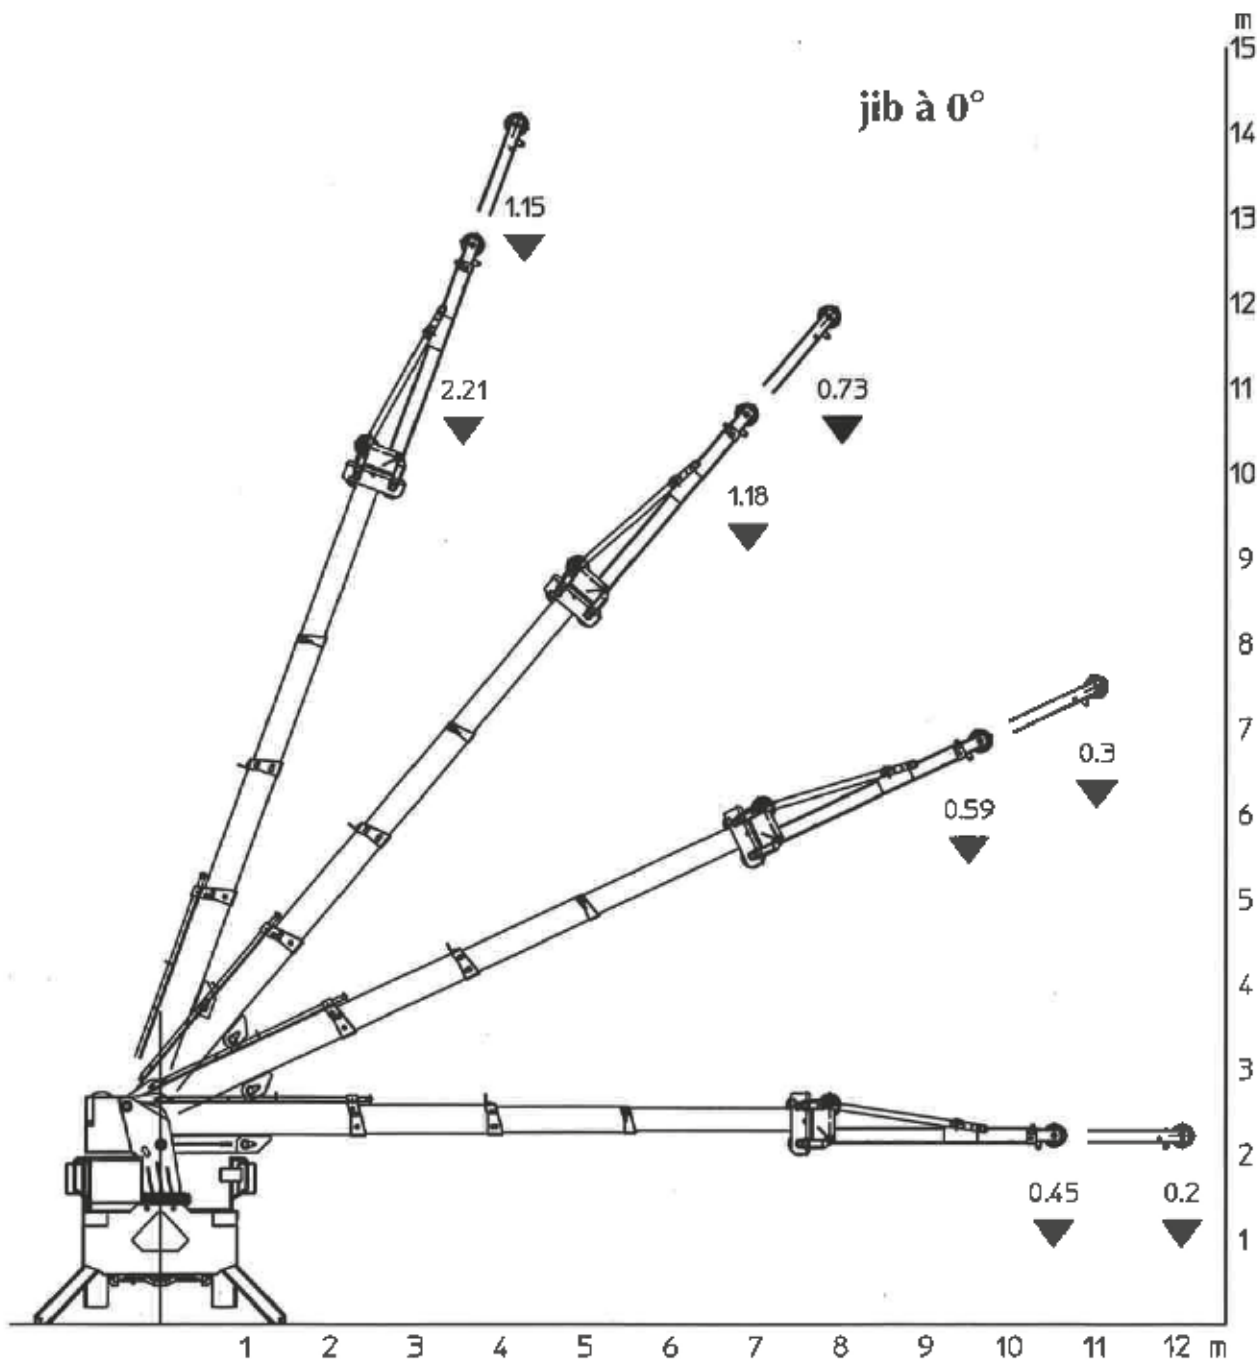

Elektrokran 10t
Grue électrique 10t