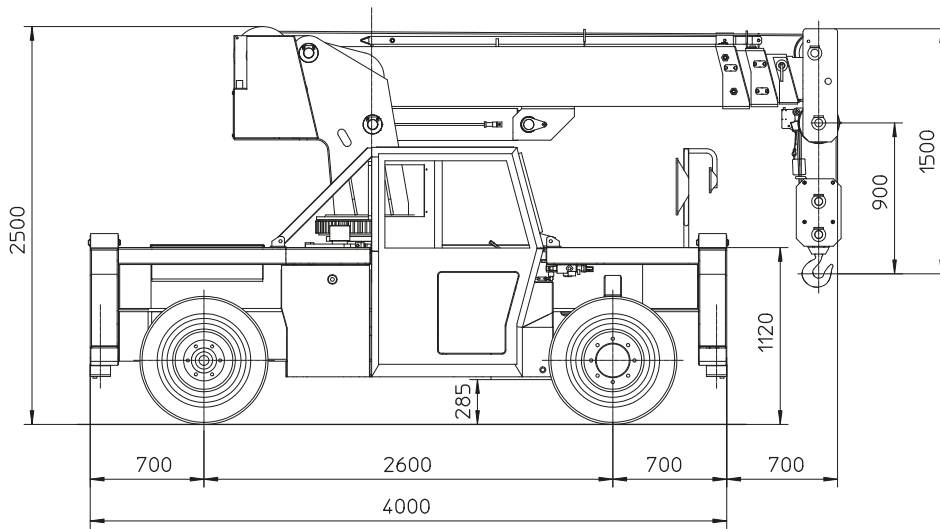

Elektrokran 10t
Grue électrique 10t

Tragfähigkeit <i>Capacité</i>	10.000 kg
Abmessungen HxLxB <i>Dimensions HxLxLarg.</i>	2500x4700x1800 mm
Wenderadius <i>Rayon de braquage</i>	4100 mm
Gewicht <i>Poids</i>	9800 kg

Elektrokran 10t

- Der Kran ist auch mit Last am Haken mobil
- Mobil bis max. 4.5t am Haken
- Seilwinde bis zu 7,7t oder ein fixer Haken mit sich verjüngendem Ausleger

Grue électrique 10t

- la grue reste mobile avec le poids au crochet
- mobile jusqu'à max. 4,5t au crochet
- treuil de 7,7t ou un crochet fixe avec jyb rajeuni