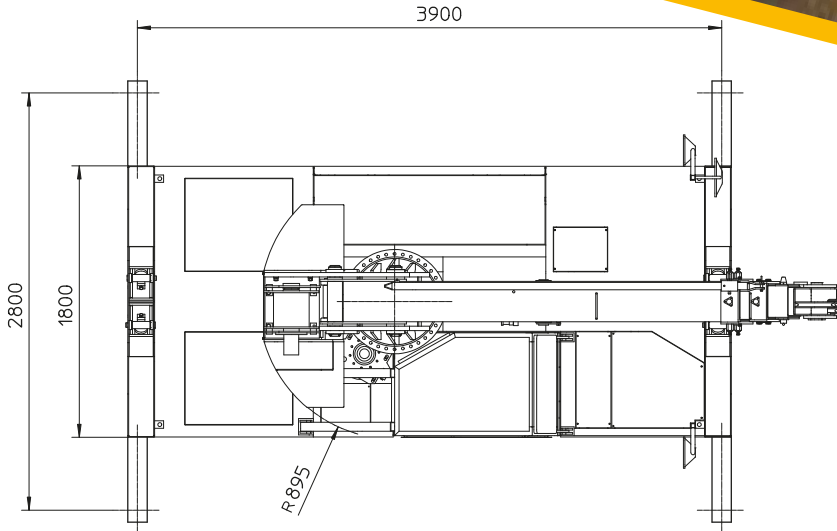

Elektrokran 10t
Grue électrique 10t

Tragfähigkeit <i>Capacité</i>	10.000 kg
Abmessungen HxLxB <i>Dimensions HxLxLarg.</i>	2500x4700x1800 mm
Wenderadius <i>Rayon de braquage</i>	4100 mm
Gewicht <i>Poids</i>	9800 kg

Elektrokran 10t

- Der Kran ist auch mit Last am Haken mobil
- Mobil bis max. 4.5t am Haken
- Seilwinde bis zu 7,7t oder ein fixer Haken mit sich verjüngendem Ausleger

Grue électrique 10t

- la grue reste mobile avec le poids au crochet
- mobile jusqu'à max. 4,5t au crochet
- treuil de 7,7t ou un crochet fixe avec jyb rajeuni