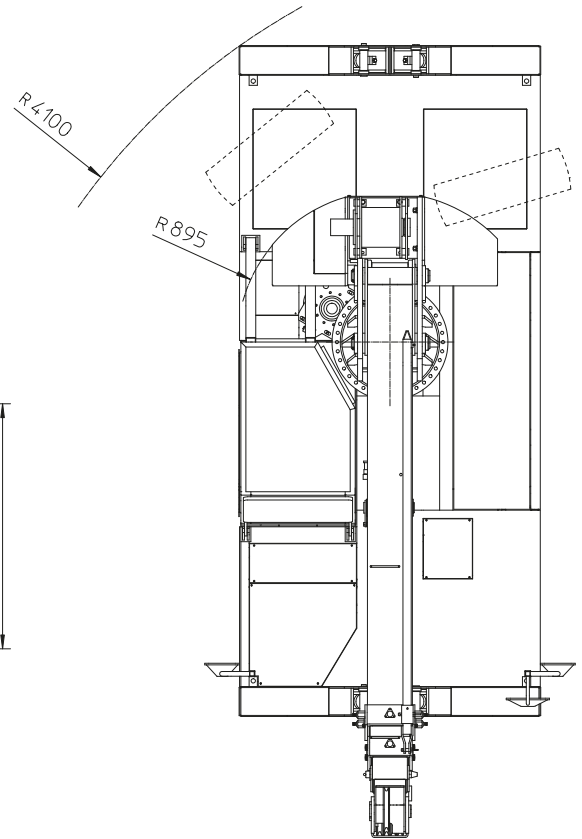

Elektrokran 10t
Grue électrique 10t

Tragfähigkeit <i>Capacité</i>	10.000 kg
Abmessungen HxLxB <i>Dimensions HxLxLarg.</i>	2500x4700x1800 mm
Wenderadius <i>Rayon de braquage</i>	4100 mm
Gewicht <i>Poids</i>	9800 kg

Elektrokran 10t

- Der Kran ist auch mit Last am Haken mobil
- Mobil bis max. 4.5t am Haken
- Seilwinde bis zu 7,7t oder ein fixer Haken mit sich verjüngendem Ausleger

Grue électrique 10t

- la grue reste mobile avec le poids au crochet
- mobile jusqu'à max. 4,5t au crochet
- treuil de 7,7t ou un crochet fixe avec jyb rajeuni