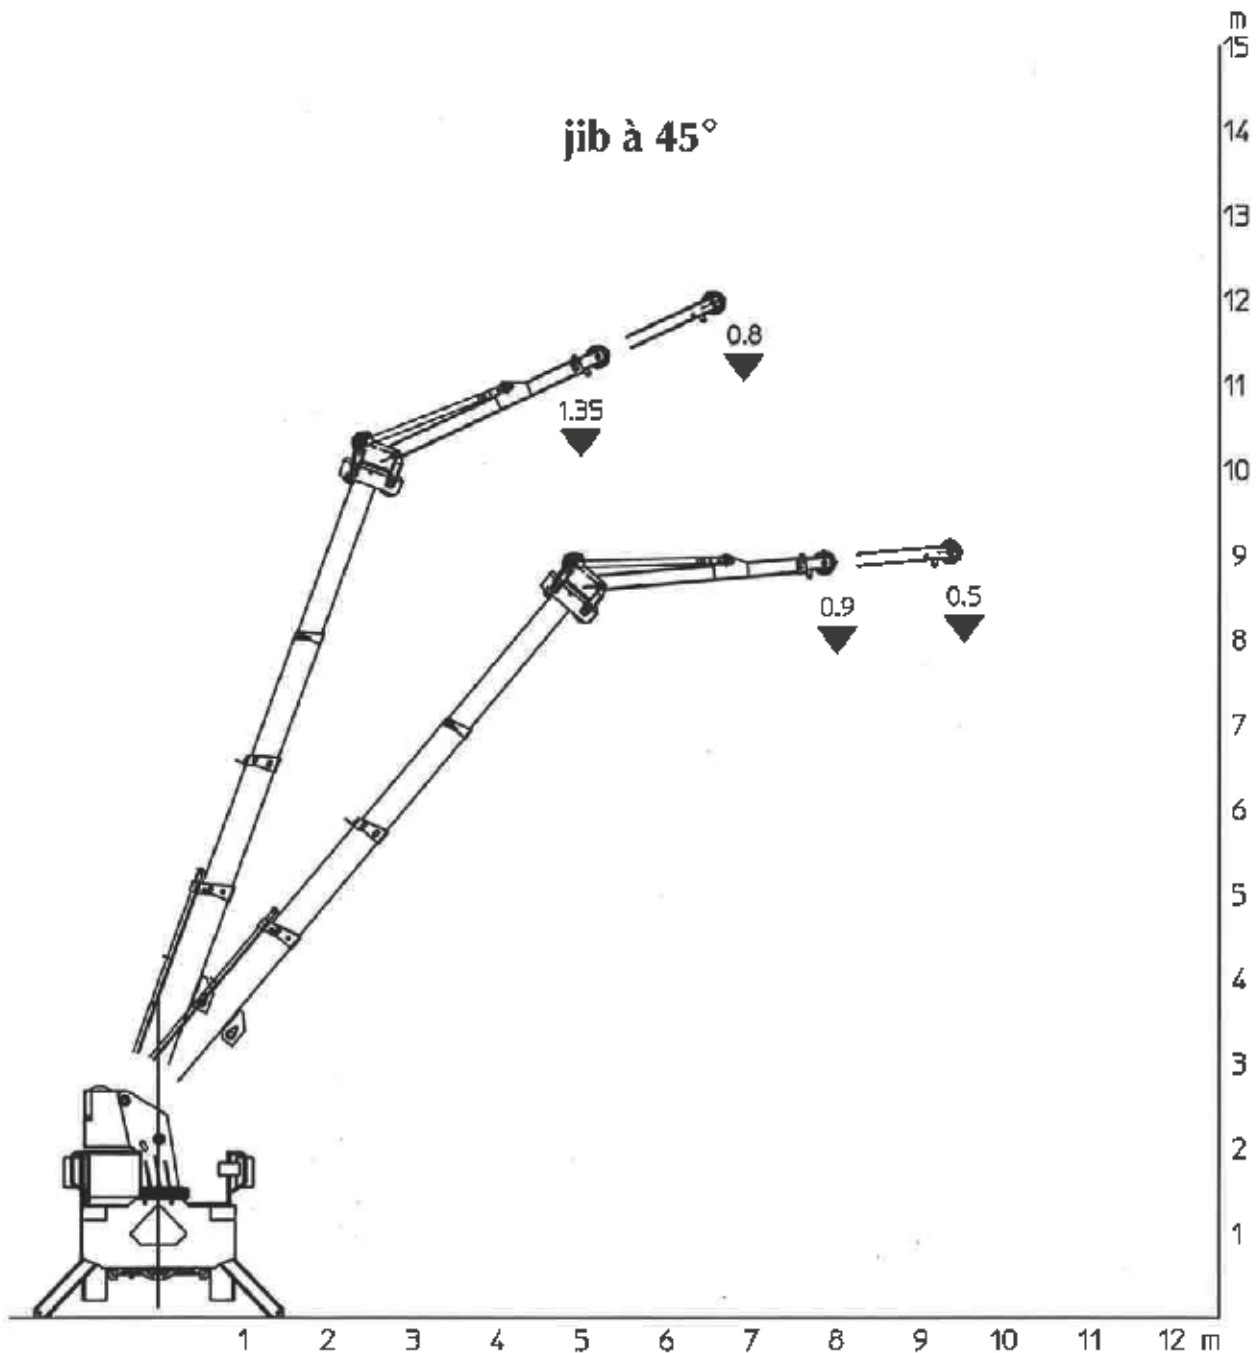

Elektrokran 10t
Grue électrique 10t