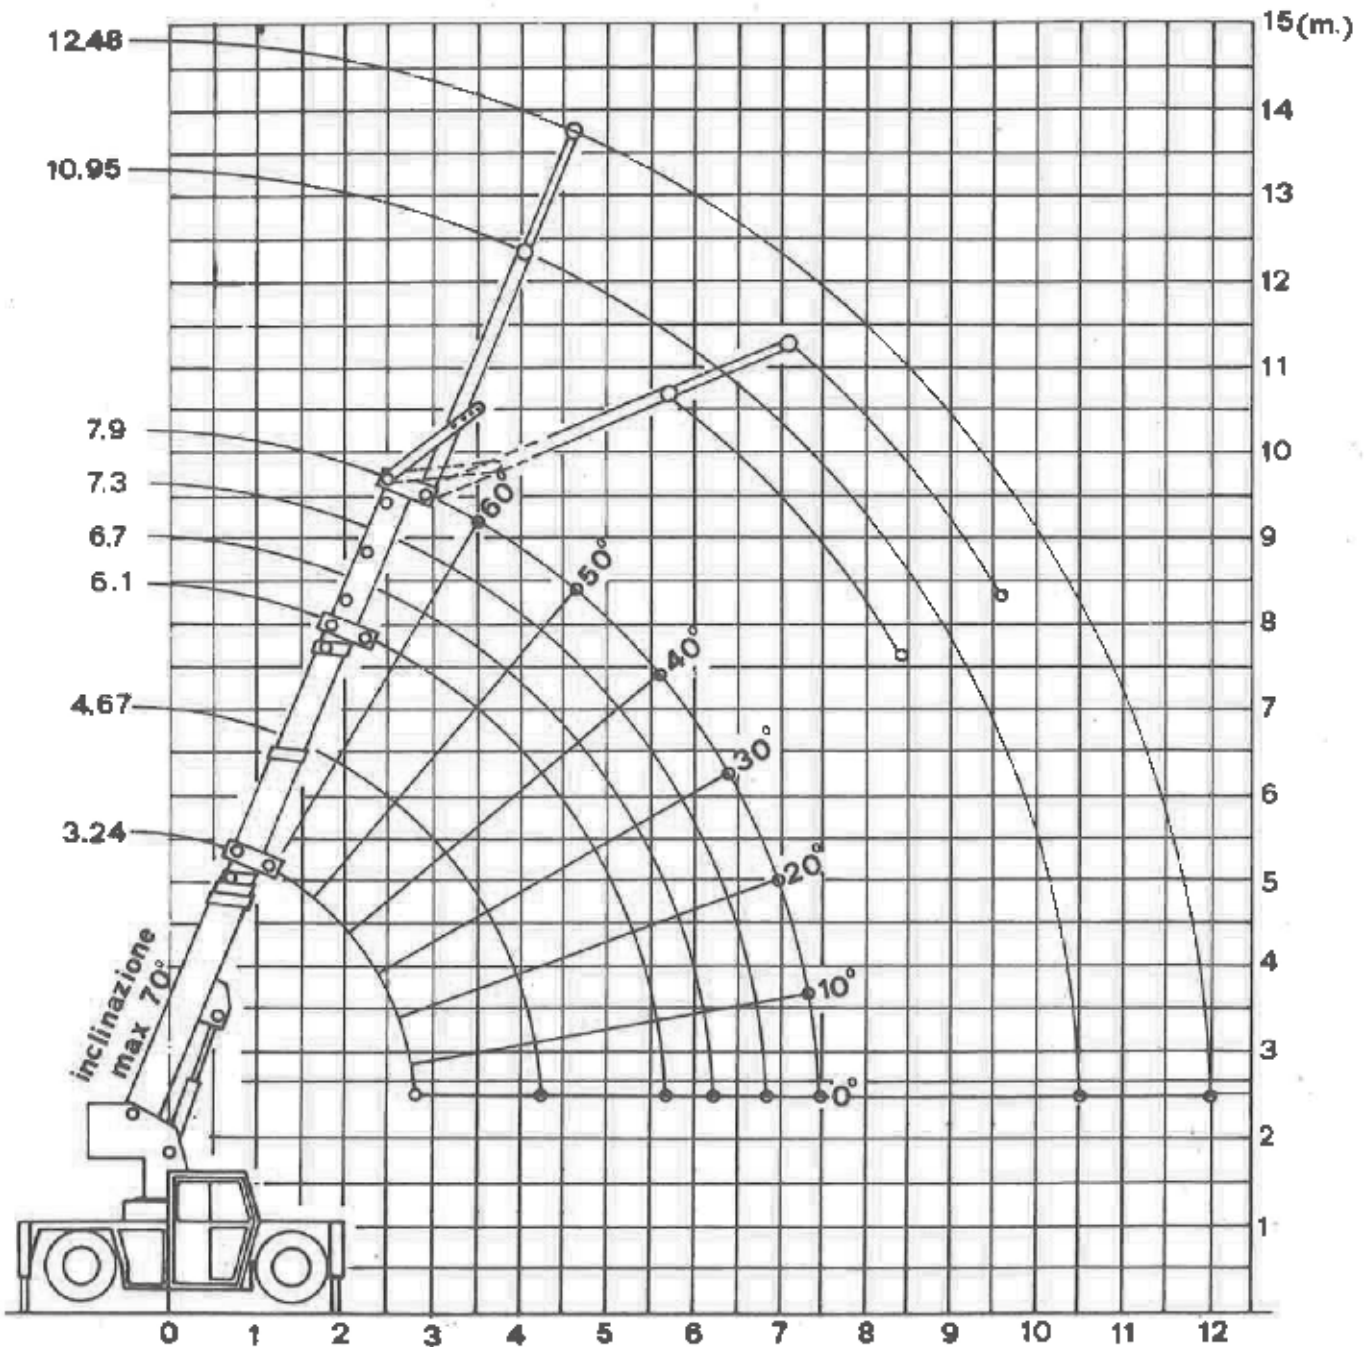

Elektrokran 10t
Grue électrique 10t