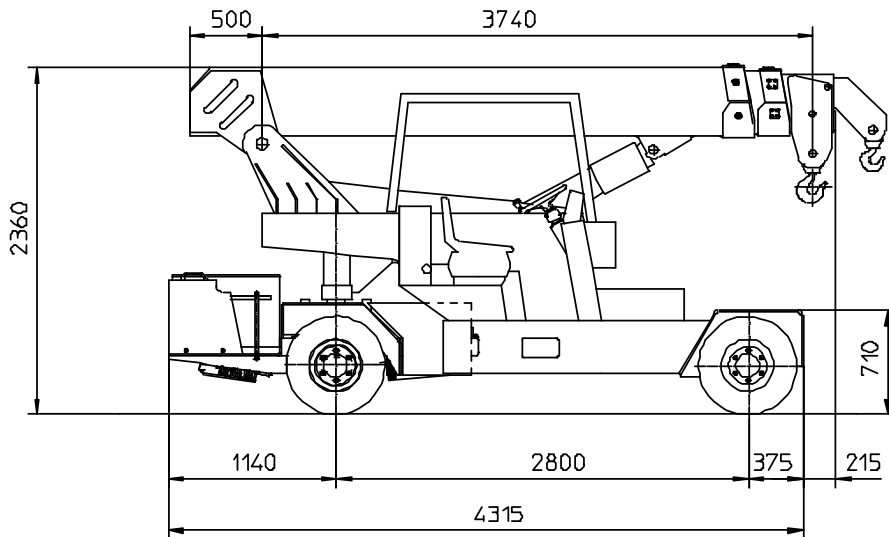

Elektrokran 12t e
Grue électrique 12t e

Tragfähigkeit <i>Capacité</i>	12.000 kg
Abmessungen HxLxB <i>Dimensions HxLxLarg.</i>	2360x4315x2130 mm
Wenderadius <i>Rayon de braquage</i>	4100 mm
Gewicht <i>Poids</i>	13.900 kg

Elektrokran 12t e

- Der Kran ist auch mit Last am Haken mobil
- fixer Haken

Grue électrique 12t e

- la grue reste mobile avec le poids au crochet
- crochet fixe

Elektrokran 12t e
Grue électrique 12t e