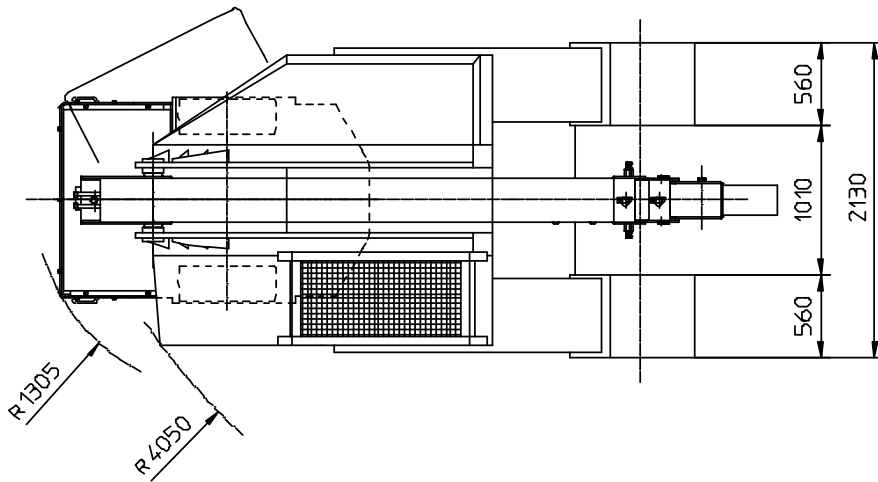

Elektrokran 12t e
Grue électrique 12t e

Tragfähigkeit <i>Capacité</i>	12.000 kg
Abmessungen HxLxB <i>Dimensions HxLxLarg.</i>	2360x4315x2130 mm
Wenderadius <i>Rayon de braquage</i>	4100 mm
Gewicht <i>Poids</i>	13.900 kg

Elektrokran 12t e

- Der Kran ist auch mit Last am Haken mobil
- fixer Haken

Grue électrique 12t e

- la grue reste mobile avec le poids au crochet
- crochet fixe

Elektrokran 12t e
Grue électrique 12t e