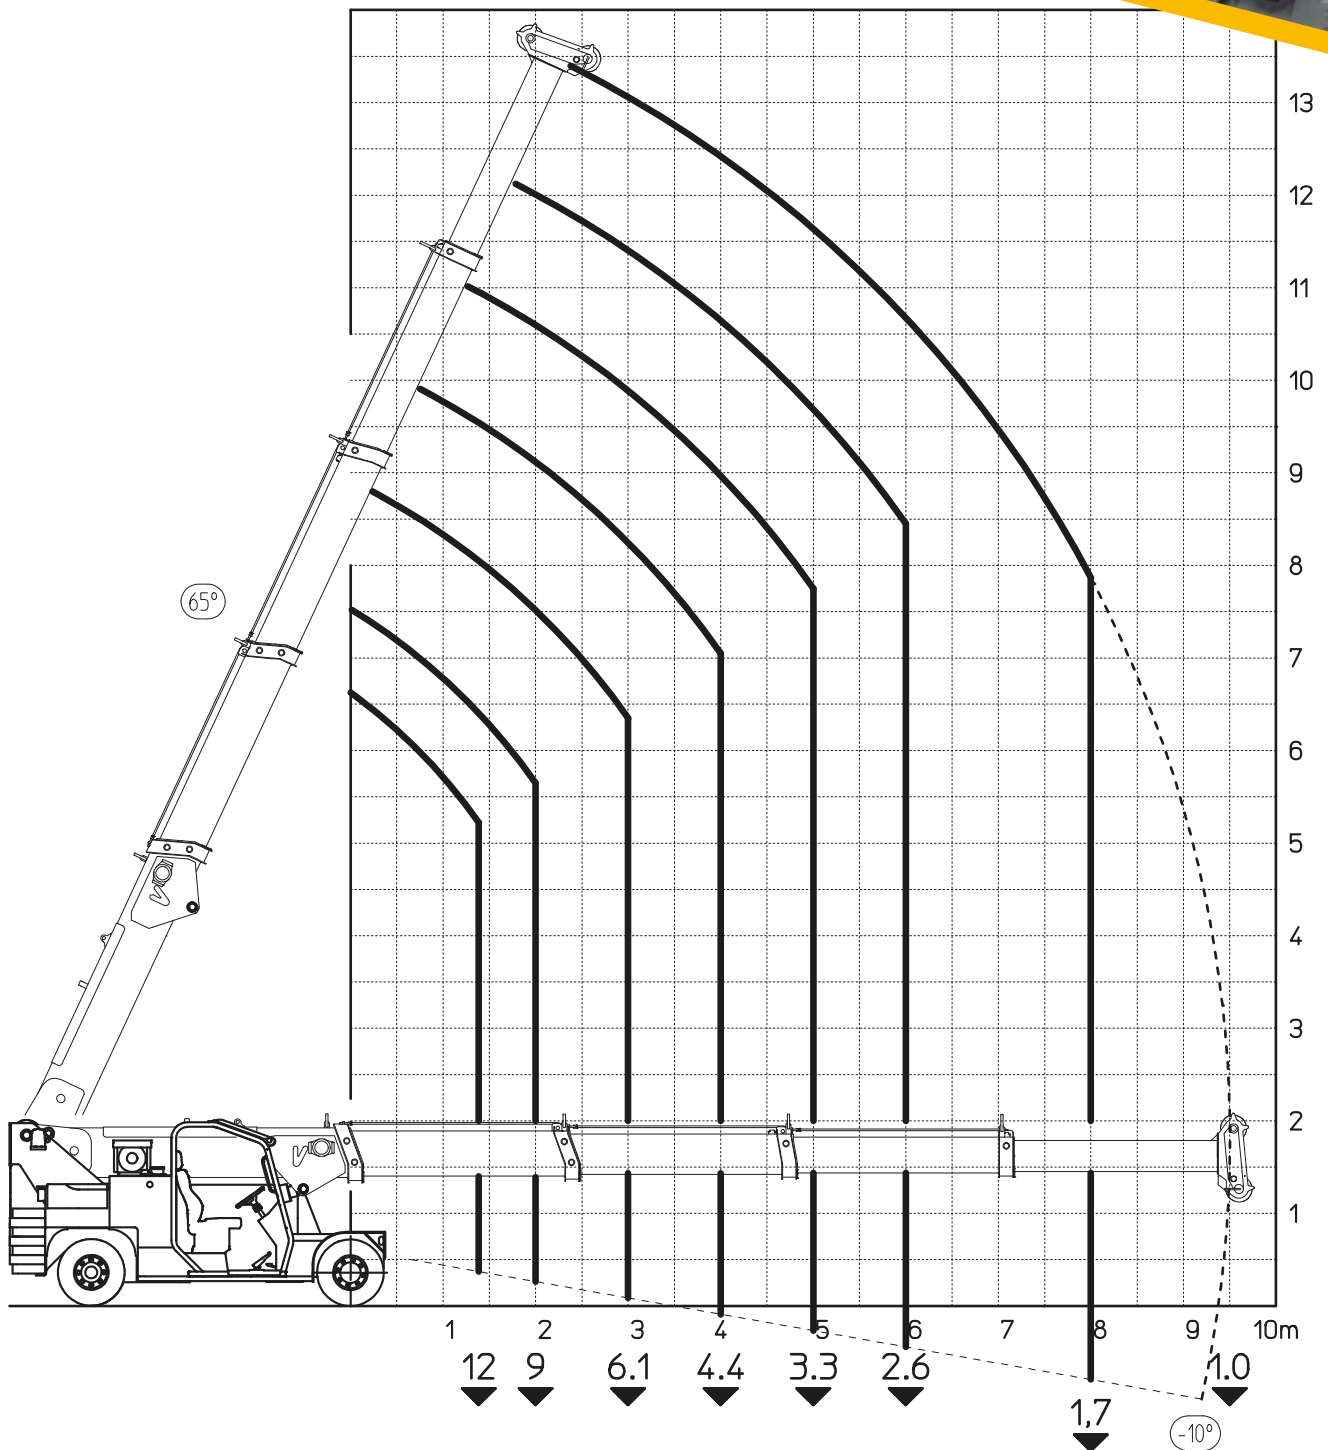

Elektrokran 12t evo
Grue électrique 12t evo