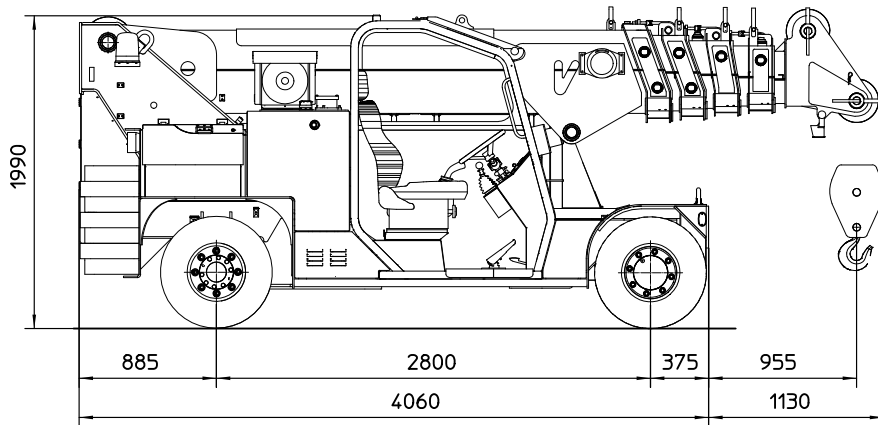

Elektrokran 12t evo

Grue électrique 12t evo

Tragfähigkeit <i>Capacité</i>	12.000 kg
Abmessungen HxLxB <i>Dimensions HxLxLarg.</i>	1990x4060x1950 mm
Wenderadius <i>Rayon de braquage</i>	4050 mm
Gewicht <i>Poids</i>	14.120 kg

Elektrokran 12t evo

- Der Kran ist auch mit Last am Haken mobil
- hydraulischer Ausleger bis 3t, hydraulisch klappbar bis 45°
- hydraulische Seilwinde 12t

Grue électrique 12t evo

- la grue reste mobile avec le poids au crochet
- jyb hydraulique de 3t, inclinable hydrauliquement de 45°
- treuil hydraulique de 12t
- grue avec jyb hydraulique de 3t