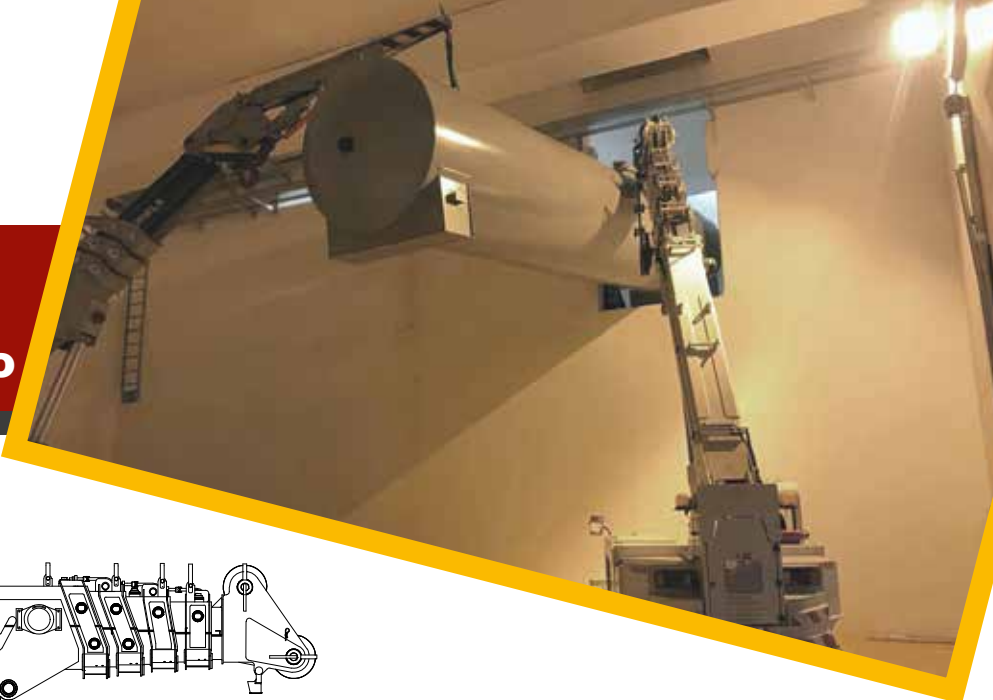

Elektrokran 12t evo

Grue électrique 12t evo

Tragfähigkeit <i>Capacité</i>	12.000 kg
Abmessungen HxLxB <i>Dimensions HxLxLarg.</i>	1990x4060x1950 mm
Wenderadius <i>Rayon de braquage</i>	4050 mm
Gewicht <i>Poids</i>	14.120 kg

Elektrokran 12t evo

- Der Kran ist auch mit Last am Haken mobil
- hydraulischer Ausleger bis 3t, hydraulisch klappbar bis 45°
- hydraulische Seilwinde 12t

Grue électrique 12t evo

- la grue reste mobile avec le poids au crochet
- jyb hydraulique de 3t, inclinable hydrauliquement de 45°
- treuil hydraulique de 12t
- grue avec jyb hydraulique de 3t

Elektrokran 12t evo
Grue électrique 12t evo

Elektrokran 12t evo
Grue électrique 12t evo