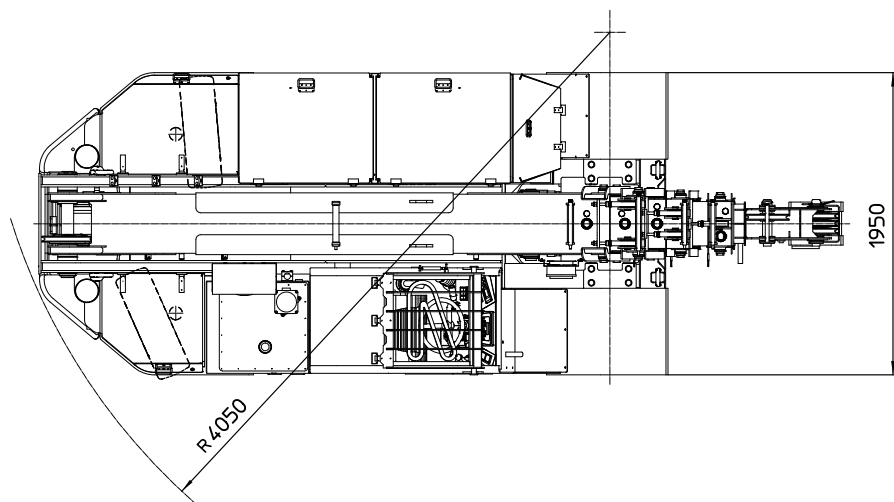

Elektrokran 12t evo

Grue électrique 12t evo

Tragfähigkeit <i>Capacité</i>	12.000 kg
Abmessungen HxLxB <i>Dimensions HxLxLarg.</i>	1990x4060x1950 mm
Wenderadius <i>Rayon de braquage</i>	4050 mm
Gewicht <i>Poids</i>	14.120 kg

Elektrokran 12t evo

- Der Kran ist auch mit Last am Haken mobil
- hydraulischer Ausleger bis 3t, hydraulisch klappbar bis 45°
- hydraulische Seilwinde 12t

Grue électrique 12t evo

- la grue reste mobile avec le poids au crochet
- jyb hydraulique de 3t, inclinable hydrauliquement de 45°
- treuil hydraulique de 12t
- grue avec jyb hydraulique de 3t