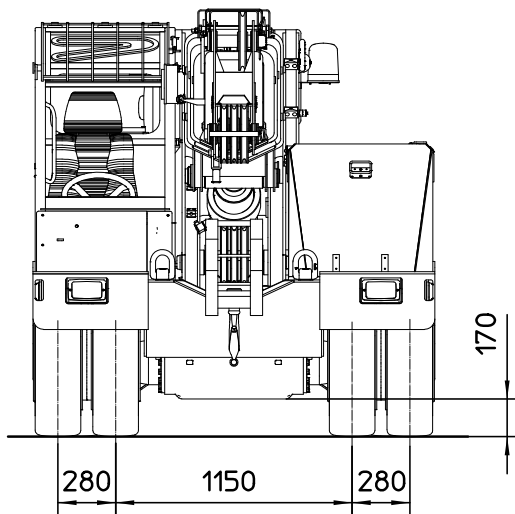

Elektrokran 12t evo

Grue électrique 12t evo

Tragfähigkeit <i>Capacité</i>	12.000 kg
Abmessungen HxLxB <i>Dimensions HxLxLarg.</i>	1990x4060x1950 mm
Wenderadius <i>Rayon de braquage</i>	4050 mm
Gewicht <i>Poids</i>	14.120 kg

Elektrokran 12t evo

- Der Kran ist auch mit Last am Haken mobil
- hydraulischer Ausleger bis 3t, hydraulisch klappbar bis 45°
- hydraulische Seilwinde 12t

Grue électrique 12t evo

- la grue reste mobile avec le poids au crochet
- jyb hydraulique de 3t, inclinable hydrauliquement de 45°
- treuil hydraulique de 12t
- grue avec jyb hydraulique de 3t