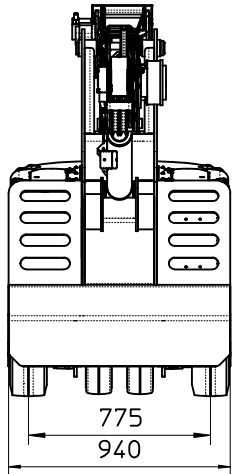

Elektrokran 2,5t

Grue électrique 2,5t

Tragfähigkeit <i>Capacité</i>	2500 kg
Abmessungen HxLxB <i>Dimensions HxLxLarg.</i>	1650x2120x940 mm
Wenderadius <i>Rayon de braquage</i>	1800 mm
Gewicht <i>Poids</i>	2450 kg

Elektrokran 2,5t

- Der Kran hat eine Fernbedienung, daher ist kein Platz für den Bediener erforderlich
- Der Kran ist auch mit Last am Haken mobil
- Vermietung mit oder ohne Bediener
- Kran mit hydraulischer Seilwinde 2,5t
- Mehr Sicherheit auf der Baustelle, da der Bediener dank der Fernbedienung jederzeit optimale Sicht hat

Grue électrique 2,5t

- la grue dispose d'une télécommande, c.à.d. aucun espace de travail perdu par l'opérateur
- grue reste mobile avec le poids au crochet
- location avec ou sans opérateur
- grue avec treuil hydraulique de 2,5t
- augmentation de la sécurité au chantier car, grâce à la télécommande, l'opérateur dispose à tout moment de la meilleure vue