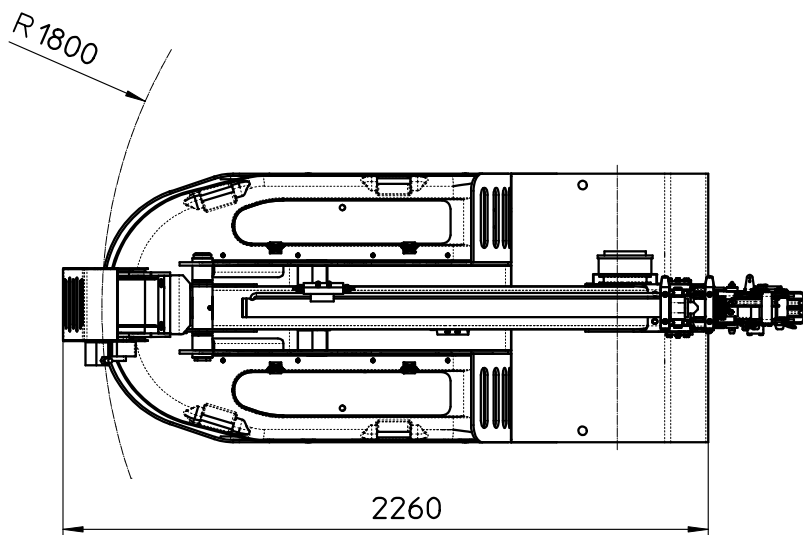

Elektrokran 2,5t

Grue électrique 2,5t

Tragfähigkeit <i>Capacité</i>	2500 kg
Abmessungen HxLxB <i>Dimensions HxLxLarg.</i>	1650x2120x940 mm
Wenderadius <i>Rayon de braquage</i>	1800 mm
Gewicht <i>Poids</i>	2450 kg

Elektrokran 2,5t

- Der Kran hat eine Fernbedienung, daher ist kein Platz für den Bediener erforderlich
- Der Kran ist auch mit Last am Haken mobil
- Vermietung mit oder ohne Bediener
- Kran mit hydraulischer Seilwinde 2,5t
- Mehr Sicherheit auf der Baustelle, da der Bediener dank der Fernbedienung jederzeit optimale Sicht hat

Grue électrique 2,5t

- la grue dispose d'une télécommande, c.à.d. aucun espace de travail perdu par l'opérateur
- grue reste mobile avec le poids au crochet
- location avec ou sans opérateur
- grue avec treuil hydraulique de 2,5t
- augmentation de la sécurité au chantier car, grâce à la télécommande, l'opérateur dispose à tout moment de la meilleure vue