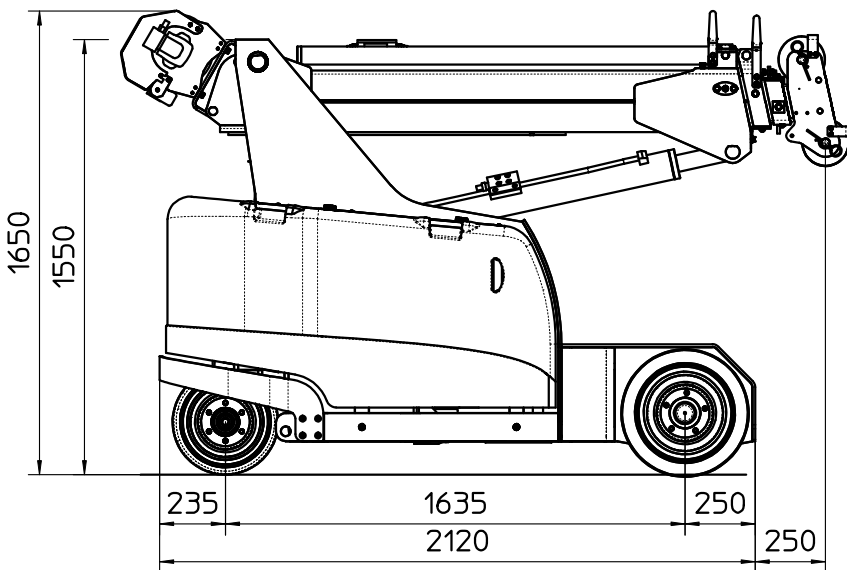

Elektrokran 2,5t

Grue électrique 2,5t

Tragfähigkeit <i>Capacité</i>	2500 kg
Abmessungen HxLxB <i>Dimensions HxLxLarg.</i>	1650x2120x940 mm
Wenderadius <i>Rayon de braquage</i>	1800 mm
Gewicht <i>Poids</i>	2450 kg

Elektrokran 2,5t

- Der Kran hat eine Fernbedienung, daher ist kein Platz für den Bediener erforderlich
- Der Kran ist auch mit Last am Haken mobil
- Vermietung mit oder ohne Bediener
- Kran mit hydraulischer Seilwinde 2,5t
- Mehr Sicherheit auf der Baustelle, da der Bediener dank der Fernbedienung jederzeit optimale Sicht hat

Grue électrique 2,5t

- la grue dispose d'une télécommande, c.à.d. aucun espace de travail perdu par l'opérateur
- grue reste mobile avec le poids au crochet
- location avec ou sans opérateur
- grue avec treuil hydraulique de 2,5t
- augmentation de la sécurité au chantier car, grâce à la télécommande, l'opérateur dispose à tout moment de la meilleure vue