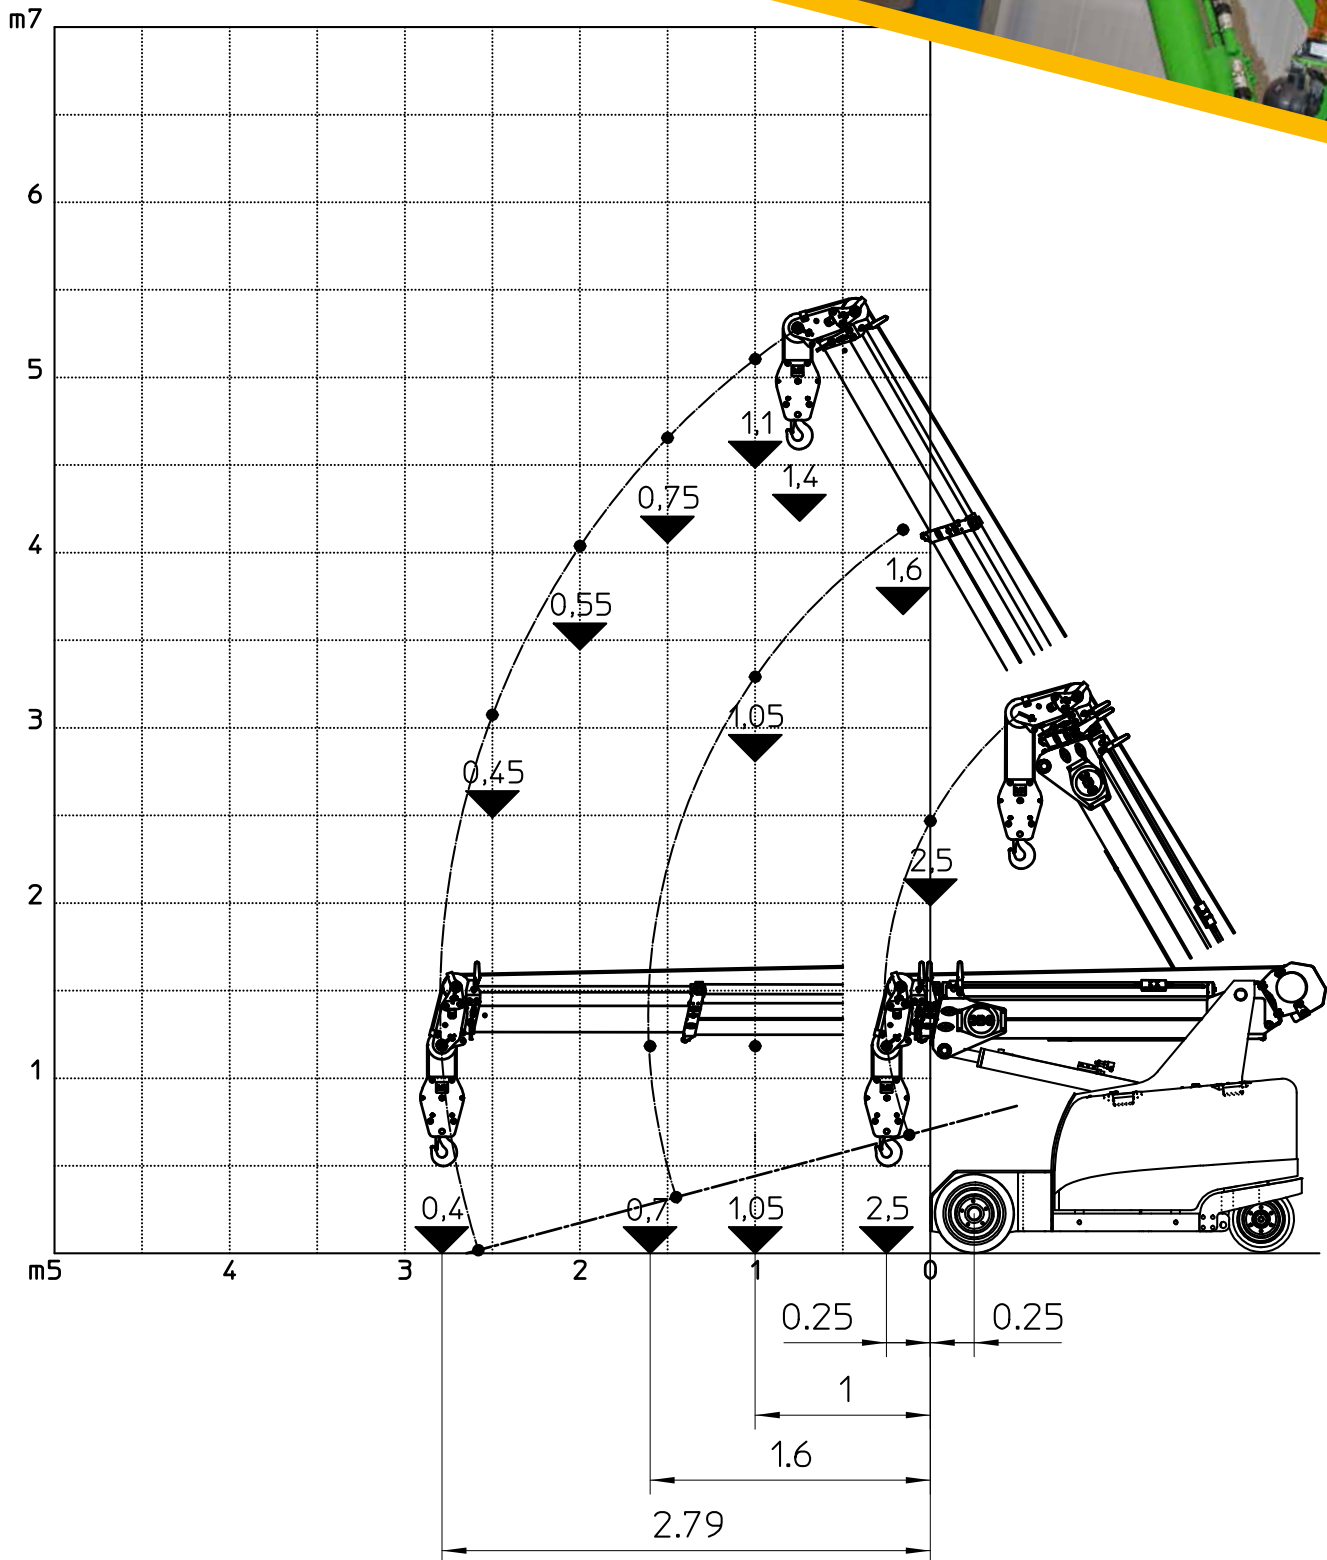

Elektrokran 2,5t
Grue électrique 2,5t