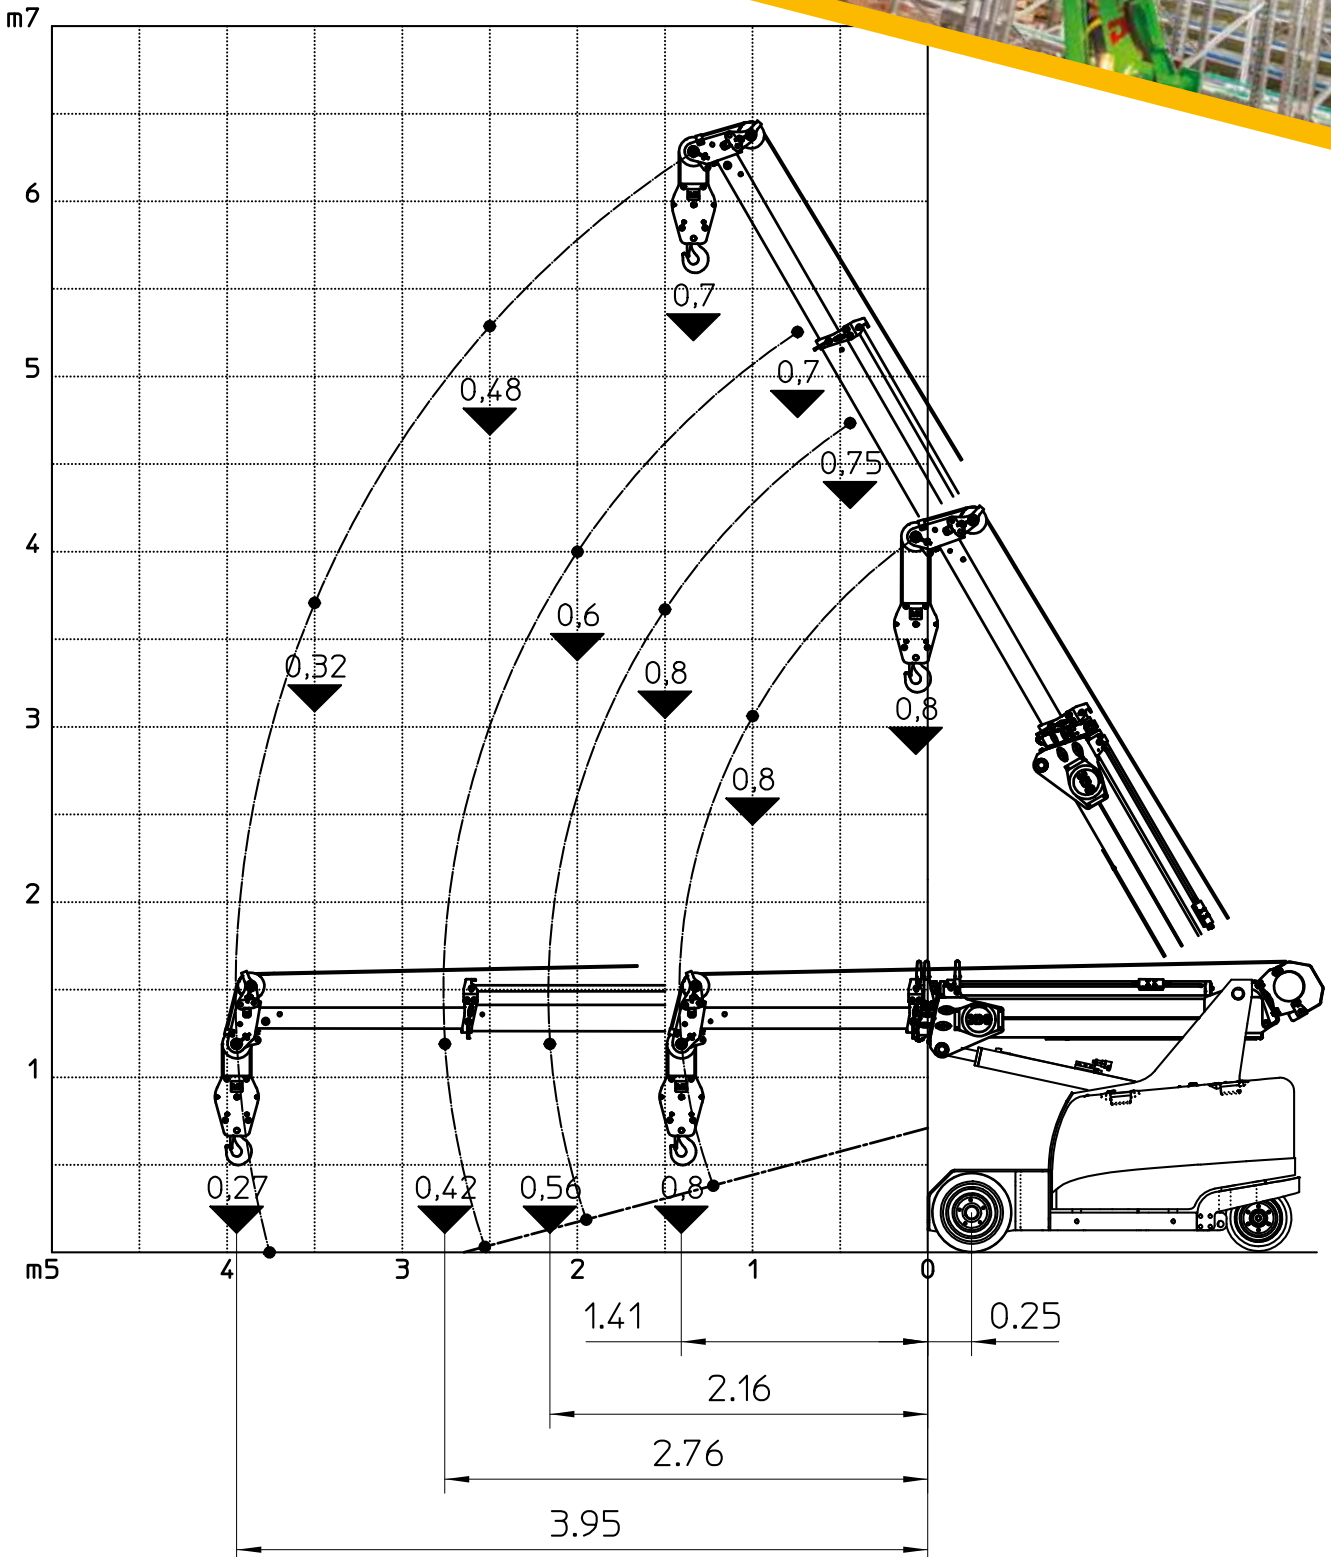

Elektrokran 2,5t

Grue électrique 2,5t

Tragfähigkeit <i>Capacité</i>	2500 kg
Abmessungen HxLxB <i>Dimensions HxLxLarg.</i>	1650x2120x940 mm
Wenderadius <i>Rayon de braquage</i>	1800 mm
Gewicht <i>Poids</i>	2450 kg

Elektrokran 2,5t

- Der Kran hat eine Fernbedienung, daher ist kein Platz für den Bediener erforderlich
- Der Kran ist auch mit Last am Haken mobil
- Vermietung mit oder ohne Bediener
- Kran mit hydraulischer Seilwinde 2,5t
- Mehr Sicherheit auf der Baustelle, da der Bediener dank der Fernbedienung jederzeit optimale Sicht hat

Grue électrique 2,5t

- la grue dispose d'une télécommande, c.à.d. aucun espace de travail perdu par l'opérateur
- grue reste mobile avec le poids au crochet
- location avec ou sans opérateur
- grue avec treuil hydraulique de 2,5t
- augmentation de la sécurité au chantier car, grâce à la télécommande, l'opérateur dispose à tout moment de la meilleure vue

Elektrokran 2,5t
Grue électrique 2,5t

Elektrokran 2,5t
Grue électrique 2,5t

Elektrokran 2,5t
Grue électrique 2,5t

Elektrokran 2,5t
Grue électrique 2,5t