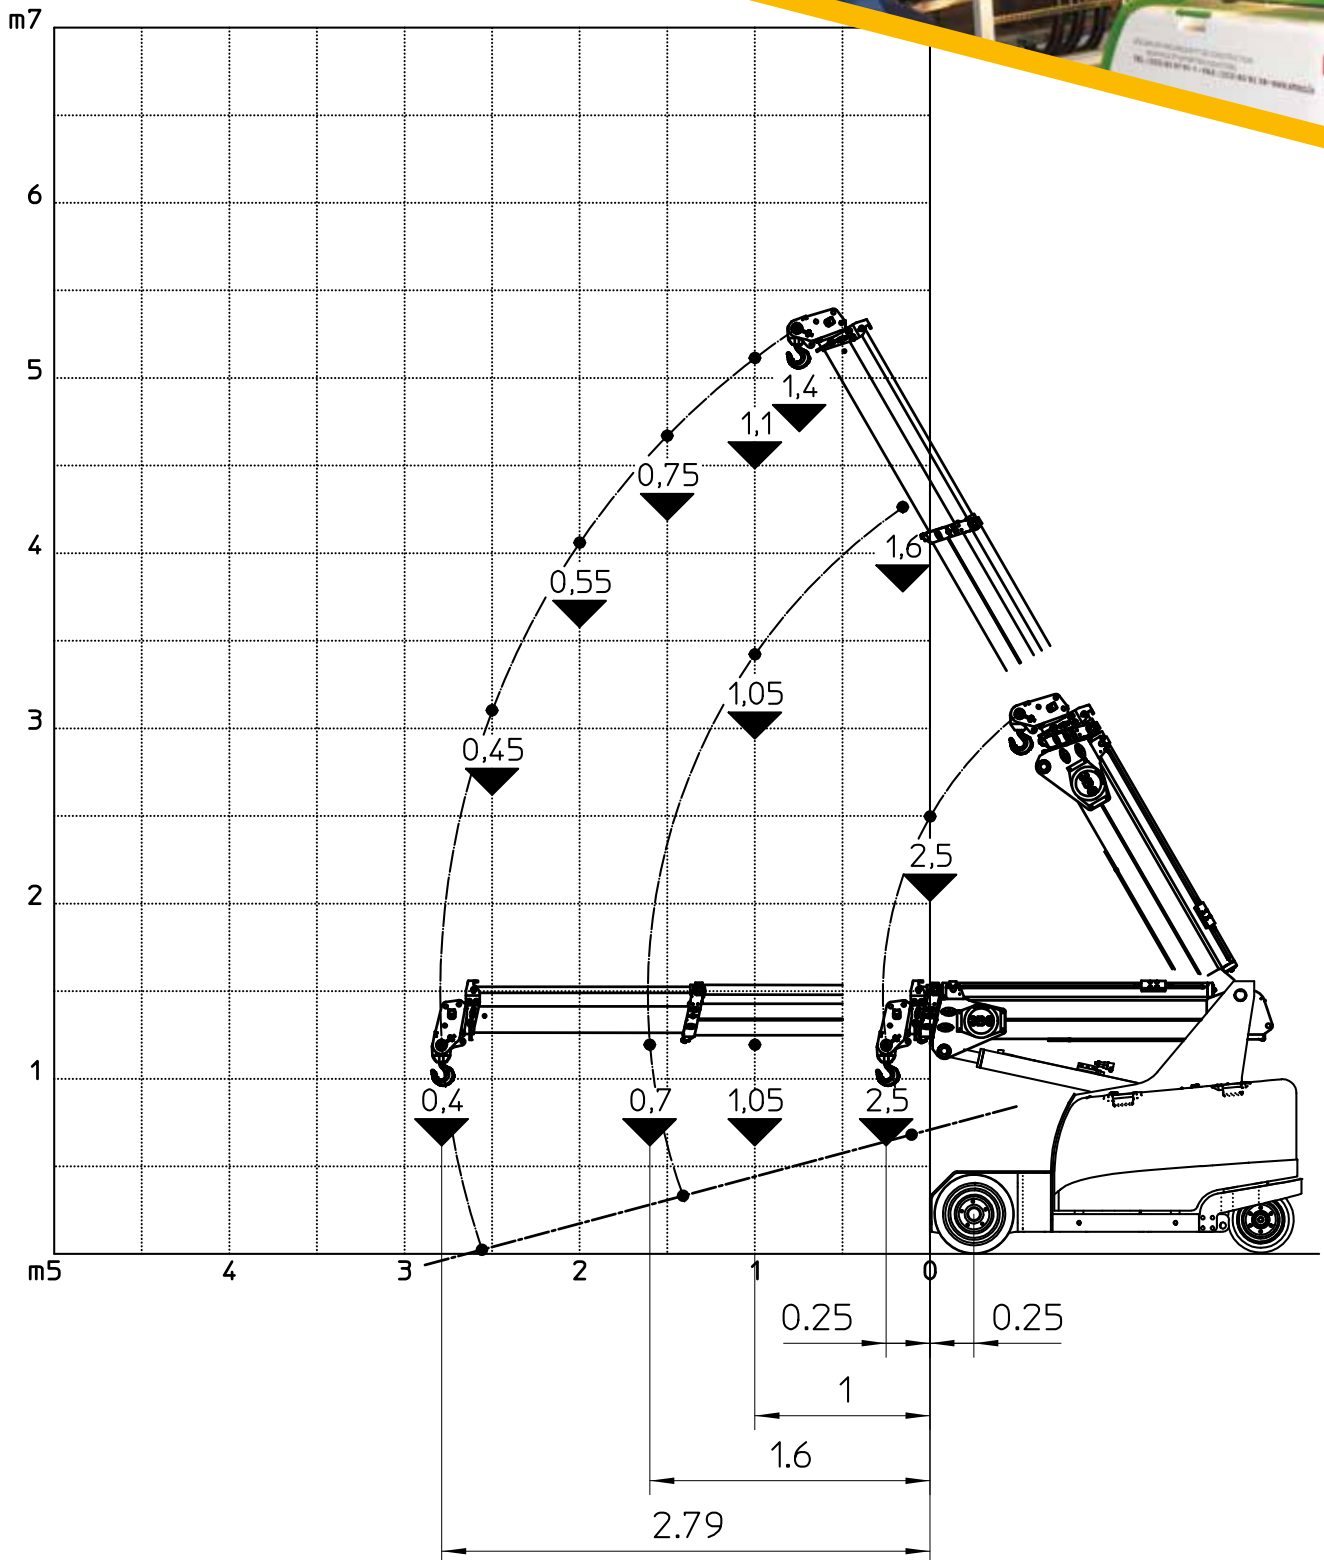

Elektrokran 2,5t
Grue électrique 2,5t