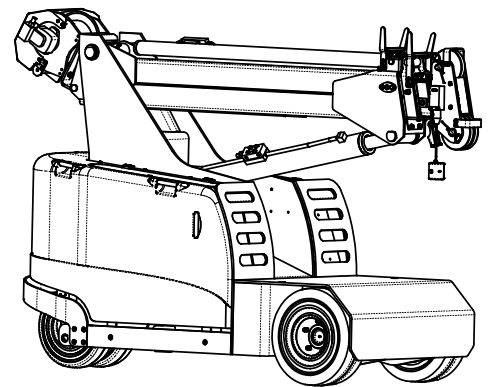

Elektrokran 2,5t

Grue électrique 2,5t

Tragfähigkeit <i>Capacité</i>	2500 kg
Abmessungen HxLxB <i>Dimensions HxLxLarg.</i>	1650x2120x940 mm
Wenderadius <i>Rayon de braquage</i>	1800 mm
Gewicht <i>Poids</i>	2450 kg

Elektrokran 2,5t

- Der Kran hat eine Fernbedienung, daher ist kein Platz für den Bediener erforderlich
- Der Kran ist auch mit Last am Haken mobil
- Vermietung mit oder ohne Bediener
- Kran mit hydraulischer Seilwinde 2,5t
- Mehr Sicherheit auf der Baustelle, da der Bediener dank der Fernbedienung jederzeit optimale Sicht hat

Grue électrique 2,5t

- la grue dispose d'une télécommande, c.à.d. aucun espace de travail perdu par l'opérateur
- grue reste mobile avec le poids au crochet
- location avec ou sans opérateur
- grue avec treuil hydraulique de 2,5t
- augmentation de la sécurité au chantier car, grâce à la télécommande, l'opérateur dispose à tout moment de la meilleure vue