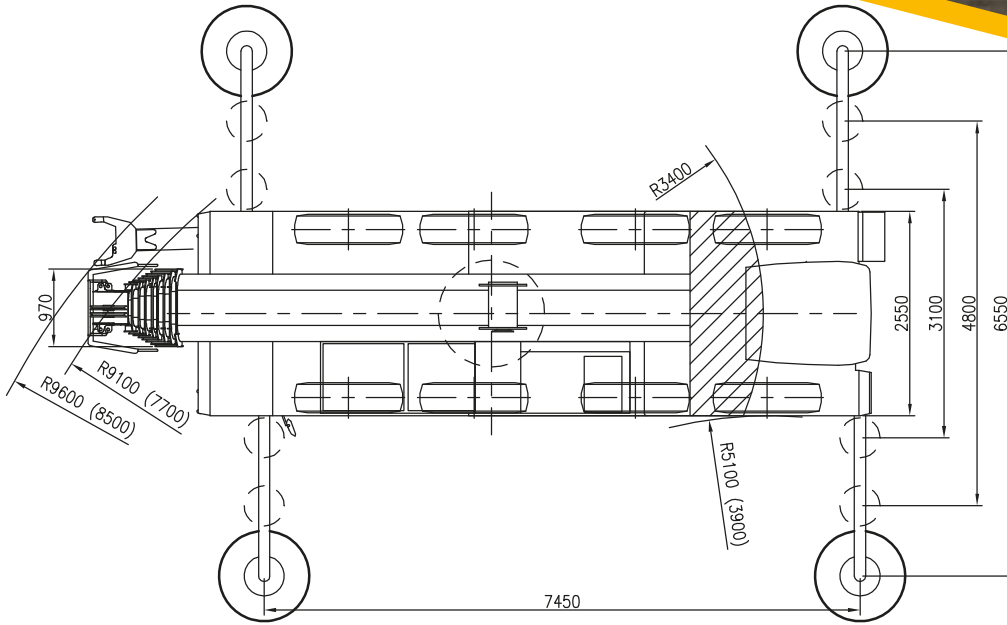

Citykran 60t
Grue City 60t

Citykran 60t

- Der Kran ist auch mit Last am Haken mobil
- kompakte Bauweise
- lange Reichweite

Grue city 60t

- la grue reste mobile avec le poids au crochet
- grue compacte
- longue portée

Tragfähigkeit Capacité	60.000 kg
Abmessungen HxLxB Dimensions HxLxLarg.	3800x9963x2550 mm
Wenderadius Rayon de braquage	9600 mm
Gewicht Poids	48.000 kg

Citykran 60t
Grue City 60t

Citykran 60t
Grue City 60t