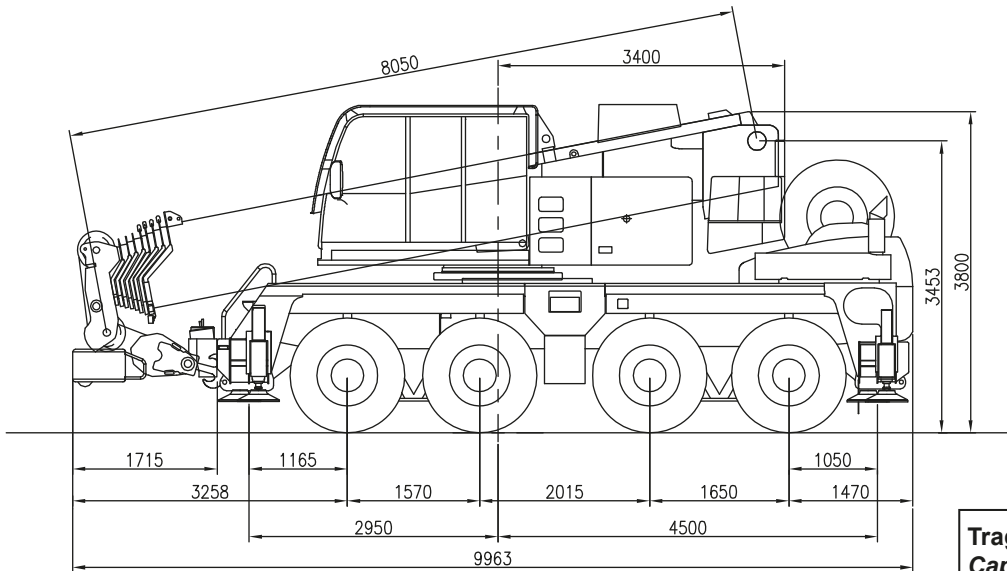

Citykran 60t
Grue City 60t

Citykran 60t

- Der Kran ist auch mit Last am Haken mobil
- kompakte Bauweise
- lange Reichweite

Grue city 60t

- la grue reste mobile avec le poids au crochet
- grue compacte
- longue portée

Tragfähigkeit Capacité	60.000 kg
Abmessungen HxLxB Dimensions HxLxLarg.	3800x9963x2550 mm
Wenderadius Rayon de braquage	9600 mm
Gewicht Poids	48.000 kg

Citykran 60t
Grue City 60t

Citykran 60t
Grue City 60t