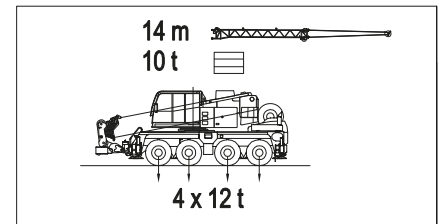

Citykran 60t
Grue City 60t

Citykran 60t

- Der Kran ist auch mit Last am Haken mobil
- kompakte Bauweise
- lange Reichweite

Grue city 60t

- la grue reste mobile avec le poids au crochet
- grue compacte
- longue portée

Tragfähigkeit Capacité	60.000 kg
Abmessungen HxLxB Dimensions HxLxLarg.	3800x9963x2550 mm
Wenderadius Rayon de braquage	9600 mm
Gewicht Poids	48.000 kg

Citykran 60t
Grue City 60t

Citykran 60t
Grue City 60t