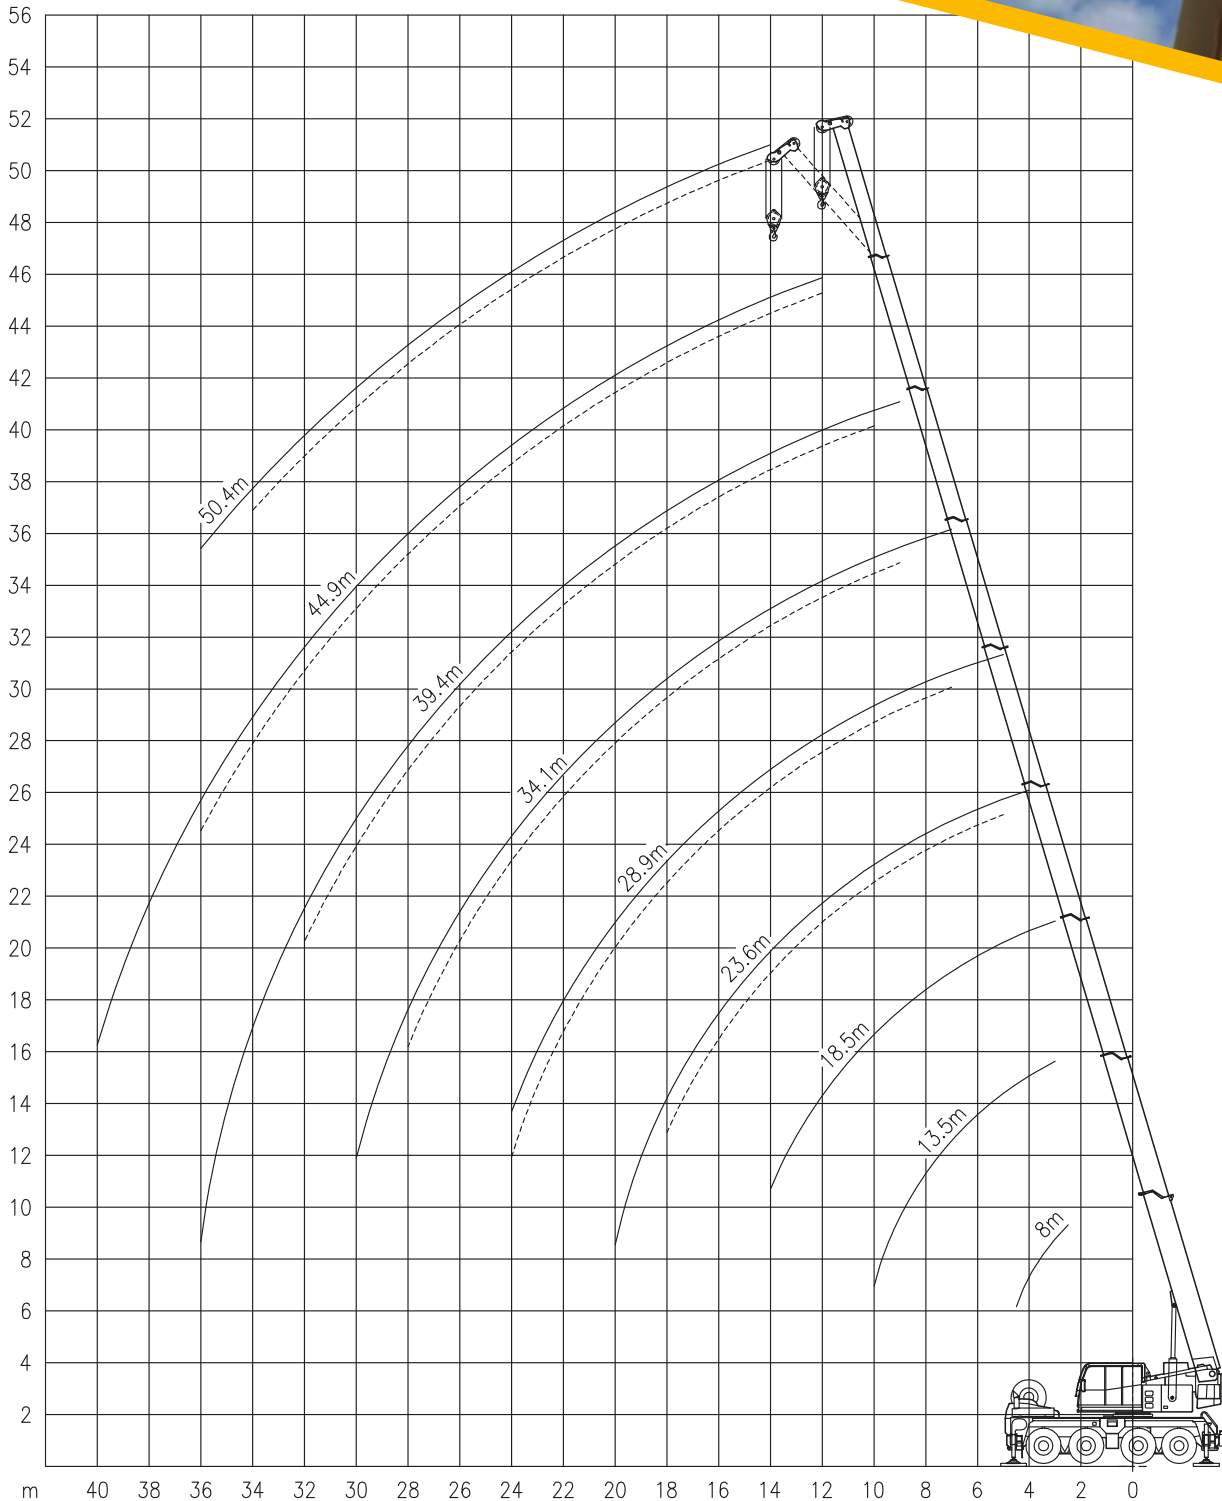

Citykran 60t
Grue City 60t

Citykran 60t

- Der Kran ist auch mit Last am Haken mobil
- kompakte Bauweise
- lange Reichweite

Grue city 60t

- la grue reste mobile avec le poids au crochet
- grue compacte
- longue portée

Tragfähigkeit Capacité	60.000 kg
Abmessungen HxLxB Dimensions HxLxLarg.	3800x9963x2550 mm
Wenderadius Rayon de braquage	9600 mm
Gewicht Poids	48.000 kg

Citykran 60t
Grue City 60t

Citykran 60t
Grue City 60t